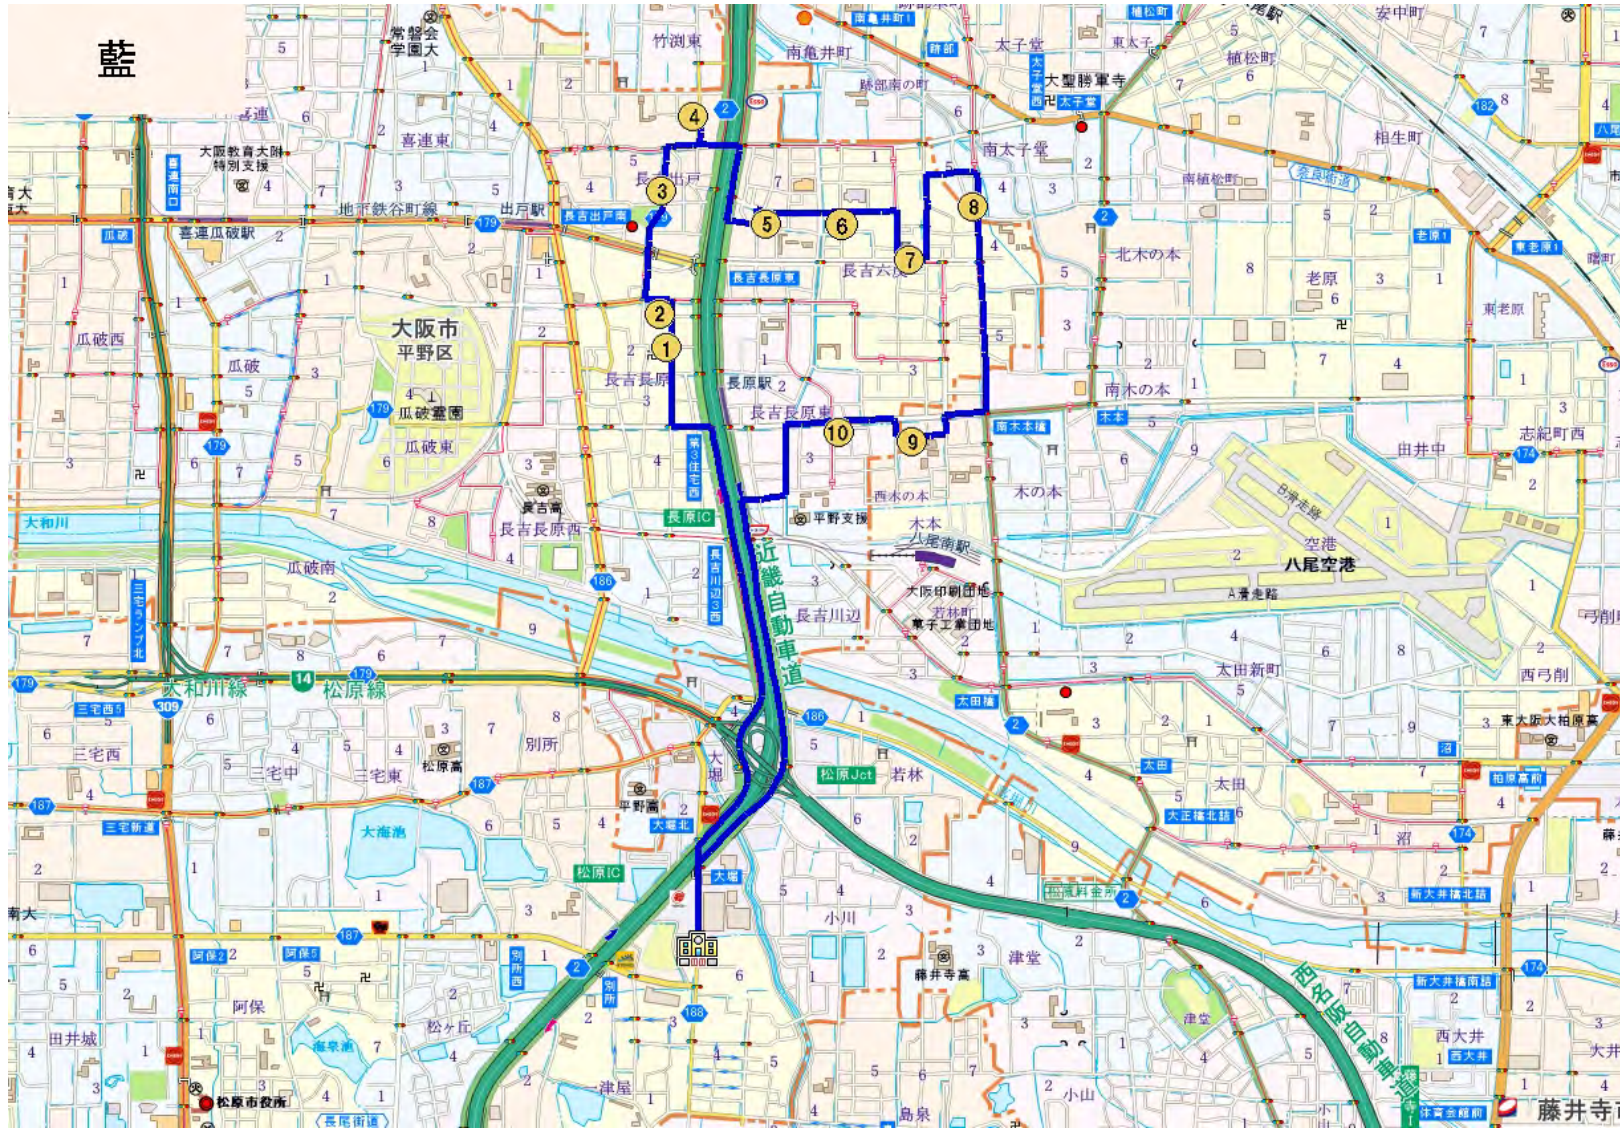

# ぞう：藍 コース

## 停留所名

☆園 出発

- ↓
- ① なみはや公園
- ↓
- ② パン工房ベルフラン
- ↓
- ③ 長吉コーポ
- ↓
- ④ 開発公園
- ↓
- ⑤ 長吉出戸8丁目
- ↓
- ⑥ ビーバードルチェ長吉
- ↓
- ⑦ 赤坂神社
- ↓
- ⑧ ワークマン太子堂
- ↓
- ⑨ 木の本合同宿舎
- ↓
- ⑩ 長吉東郵便局

☆園 到着