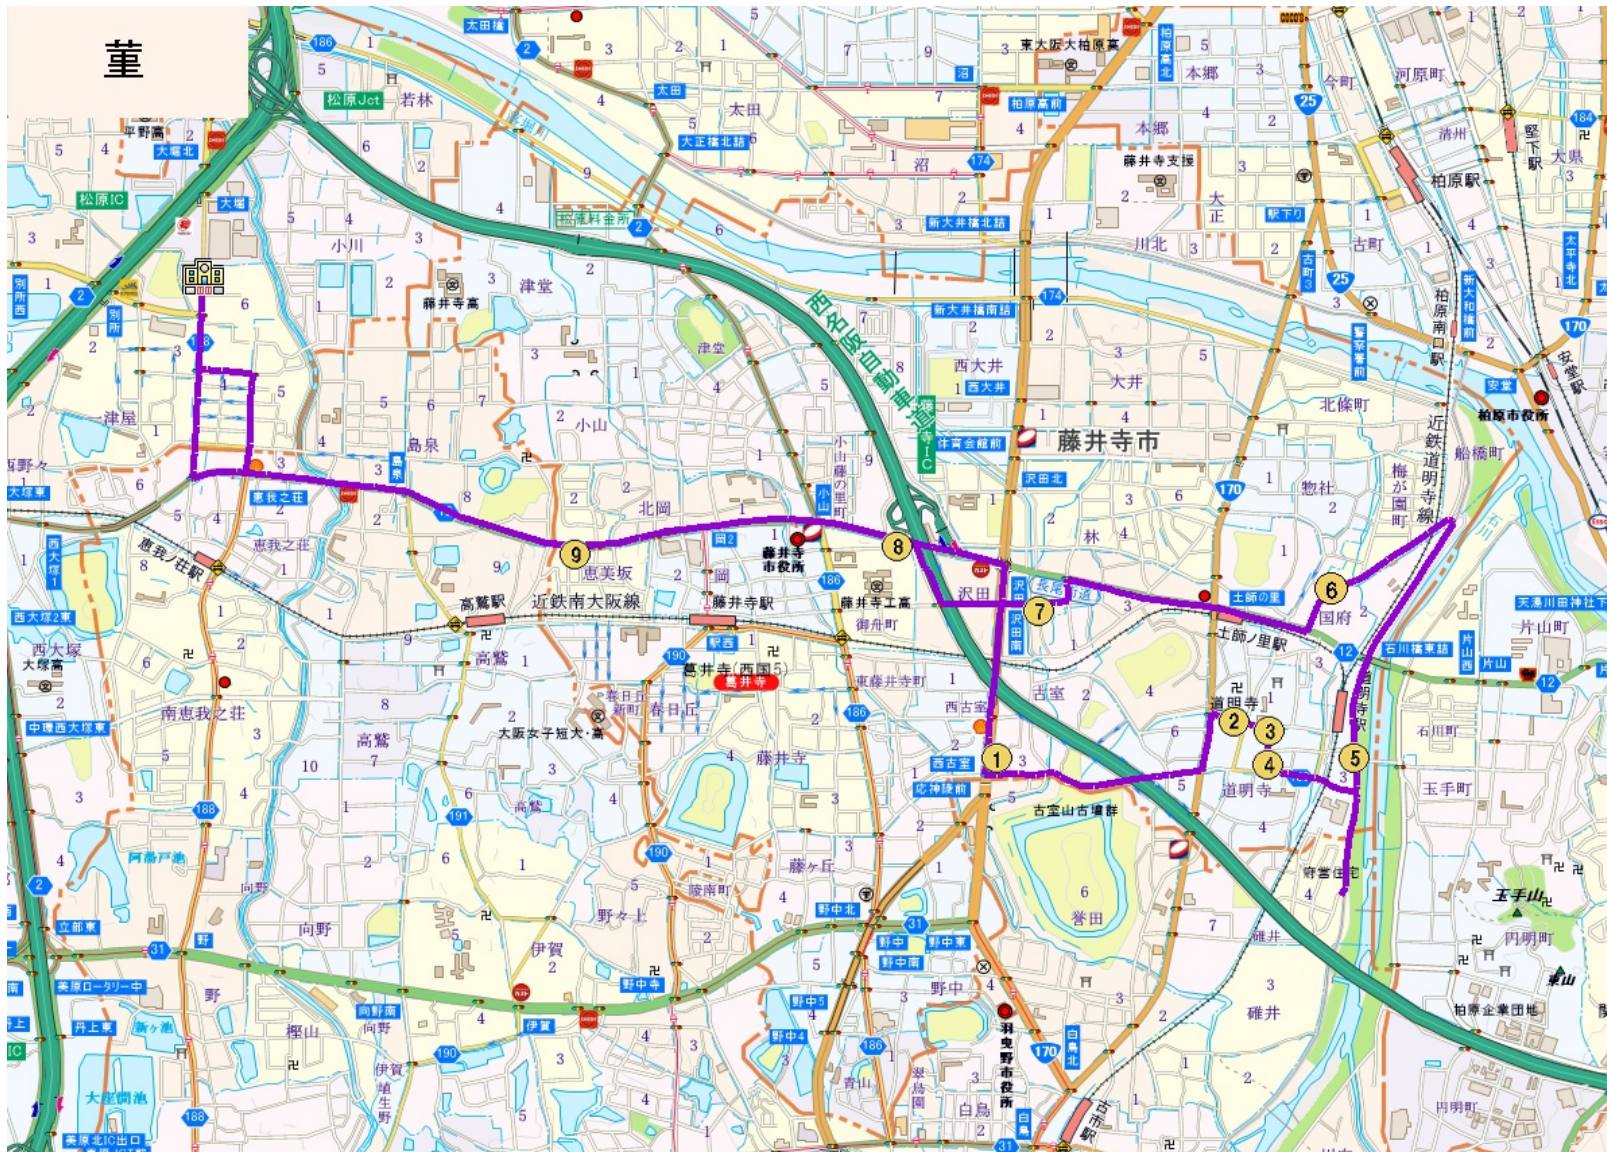

# うさぎ：堇コース

## 停留所名

☆園 出発

↓ ①古室3丁目「タナカ電器」

↓ ②大川クリニック

↓ ③料亭梅廼屋

↓ ④道明寺2丁目

↓ ⑤玉手橋西詰

↓ ⑥ポケットパーク