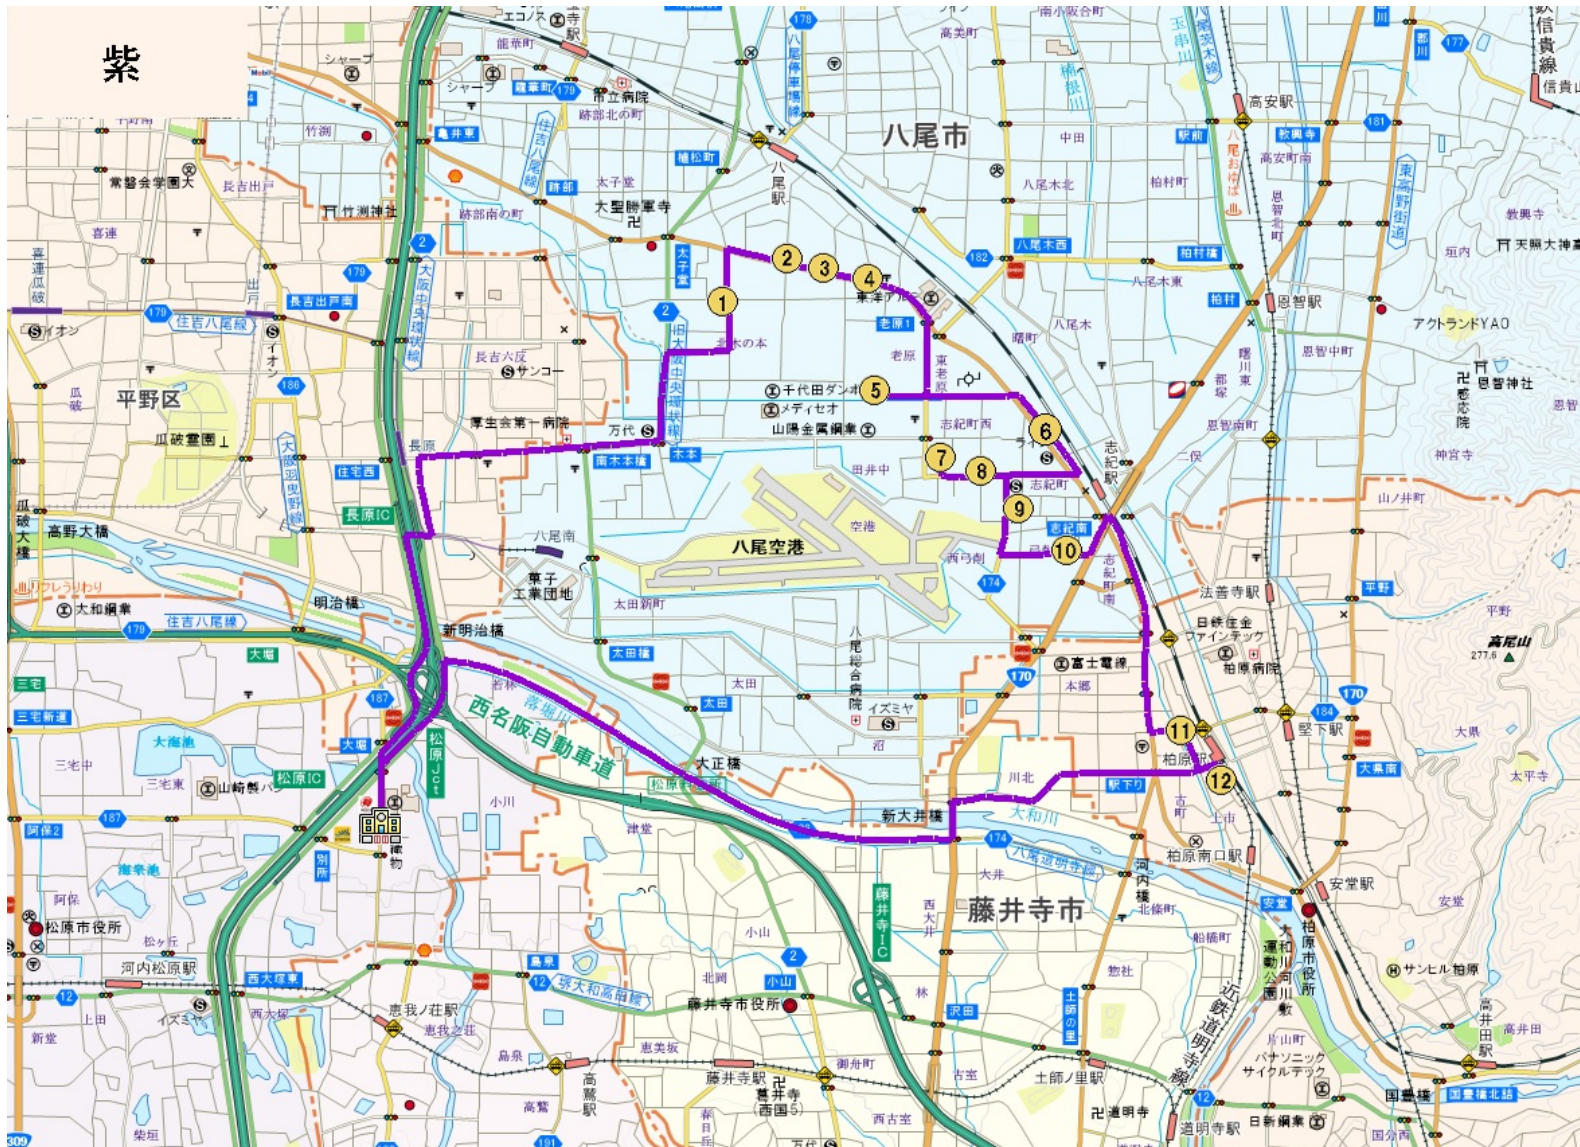

うさぎ：紫コース

停留所名

- ☆園 出発
- ↓
- ①アイマン本社
- ↓
- ②BOOK OFF
- ↓
- ③天山
- ↓
- ④相生町郵便局
- ↓
- ⑤Yショップ
- ↓
- ⑥天王寺屋セブンイレブン
- ↓
- ⑦八尾市立志紀小正門前
- ↓
- ⑧志紀図書館
- ↓
- ⑨ローソン八尾弓削町店
- ↓
- ⑩弓削町南3丁目
- ↓
- ⑪黒田神社
- ↓
- ⑫柏原駅
- ↓
- ☆園 到着