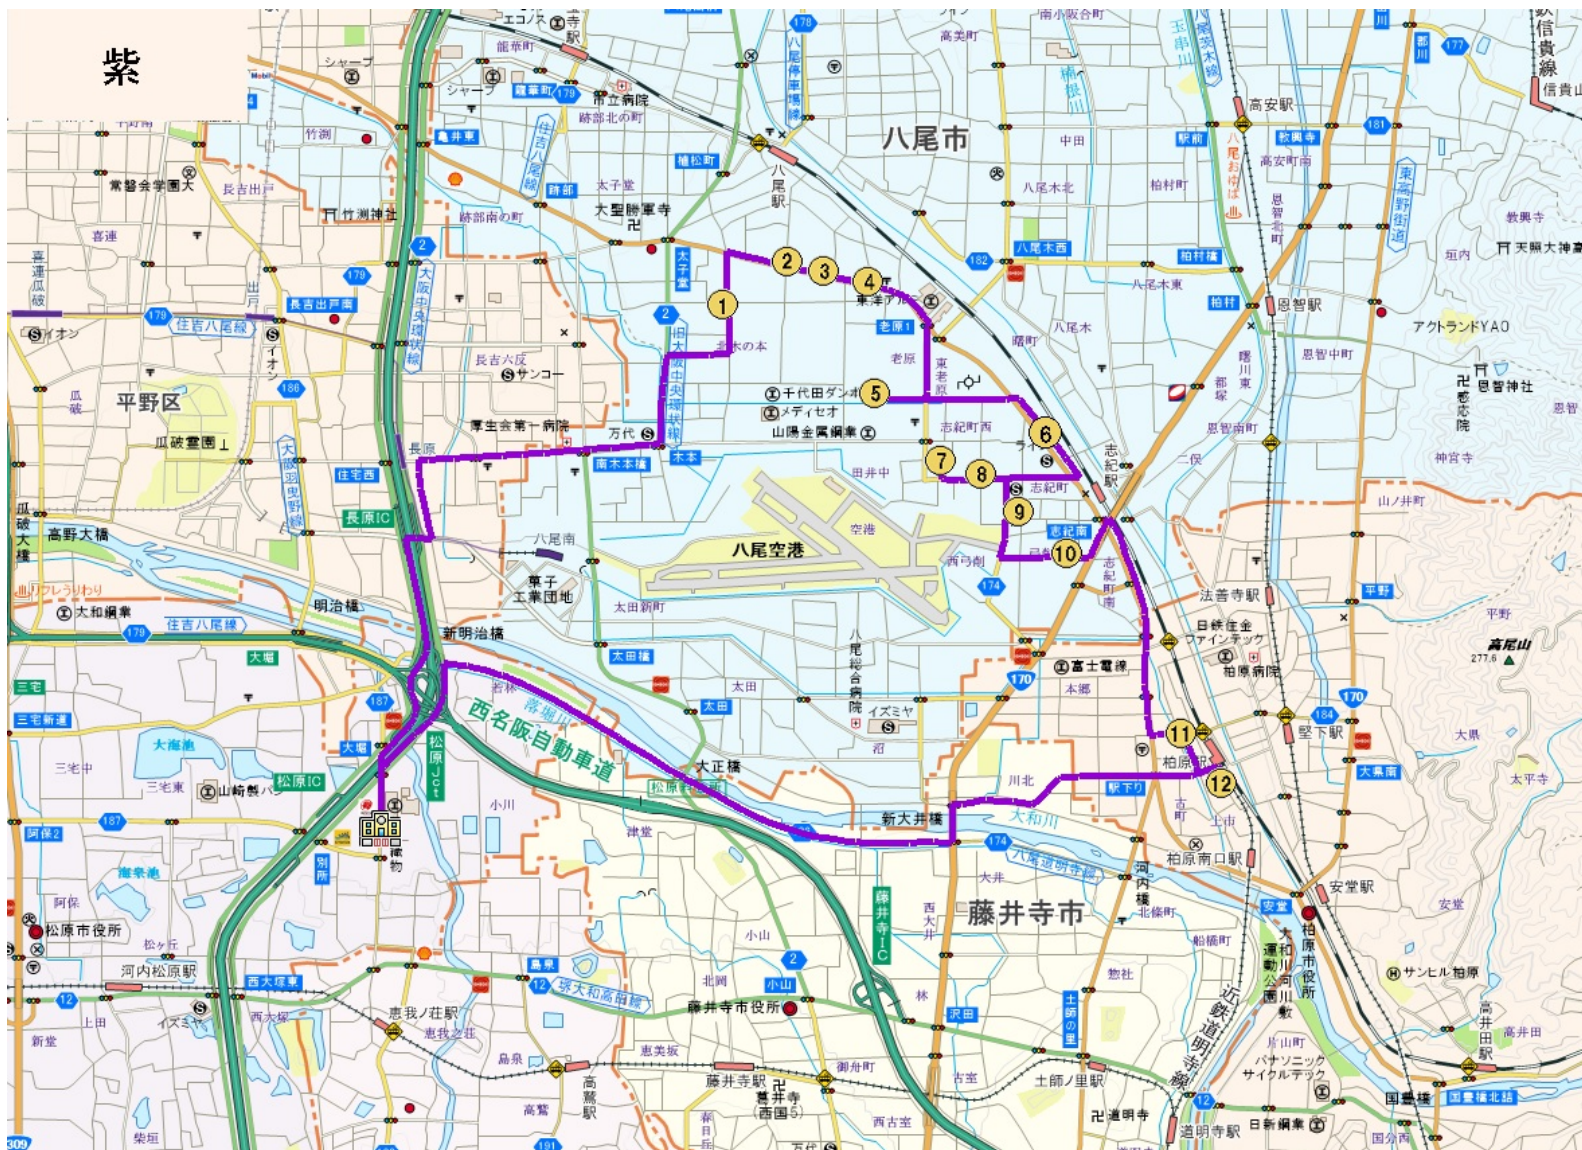

# うさぎ：紫コース

## 停留所名

- ☆園 出発
- ↓
- ① アイマン本社
- ↓
- ② BOOK OFF
- ↓
- ③ 天山
- ↓
- ④ 相生町郵便局
- ↓
- ⑤ Yショップ
- ↓
- ⑥ 天下一品
- ↓
- ⑦ 八尾市立志紀小正門前
- ↓
- ⑧ 志紀図書館
- ↓
- ⑨ ローソン八尾弓削町店
- ↓
- ⑩ 弓削町南3丁目
- ↓
- ⑪ 黒田神社
- ↓
- ⑫ 柏原駅
- ↓
- ☆園 帰着