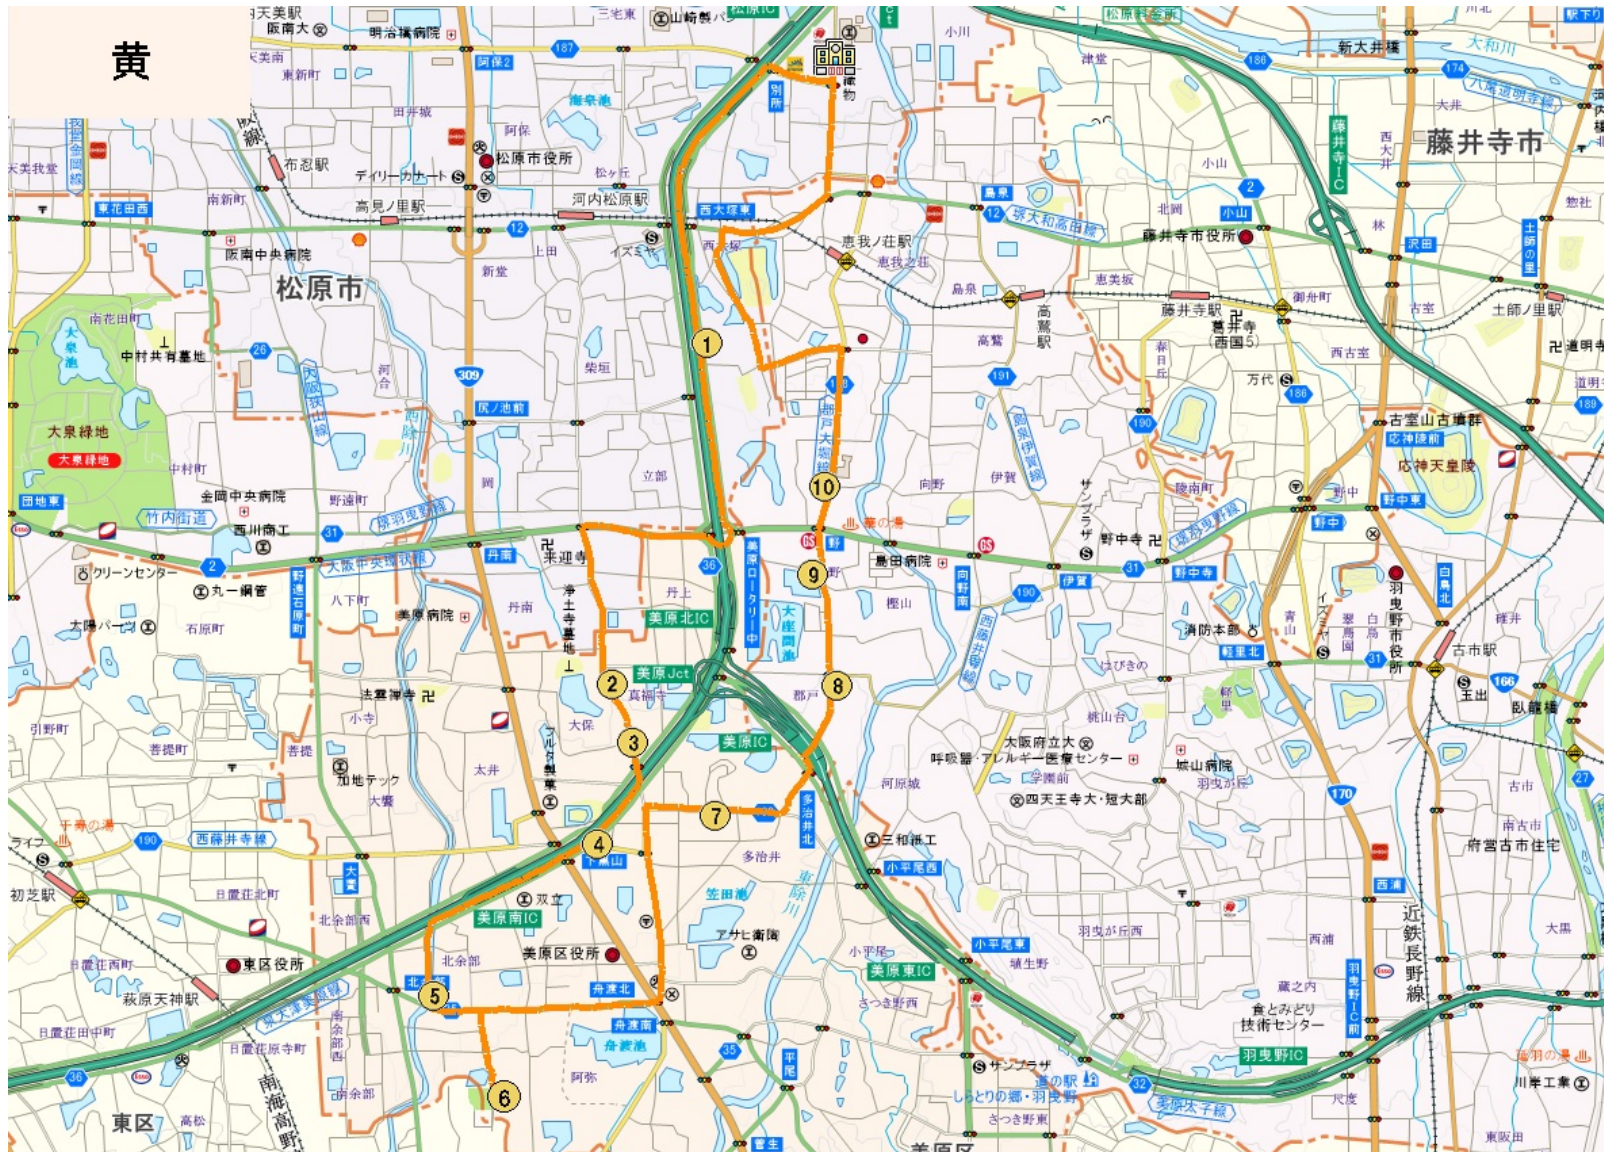

りす：黄コース

停留所名

☆園 出発

- ↓ ① 富士エクセルホーム
- ↓ ② ローソン真福寺
- ↓ ③ 大保近鉄バス停
- ↓ ④ 太井南近鉄南海
- ↓ ⑤ 農芸高校
- ↓ ⑥ 海洋S
- ↓ ⑦ 近鉄バス多治井北
- ↓ ⑧ ディリー郡戸
- ↓ ⑨ 野公民館
- ↓ ⑩ ありさん薬局

☆園 帰着