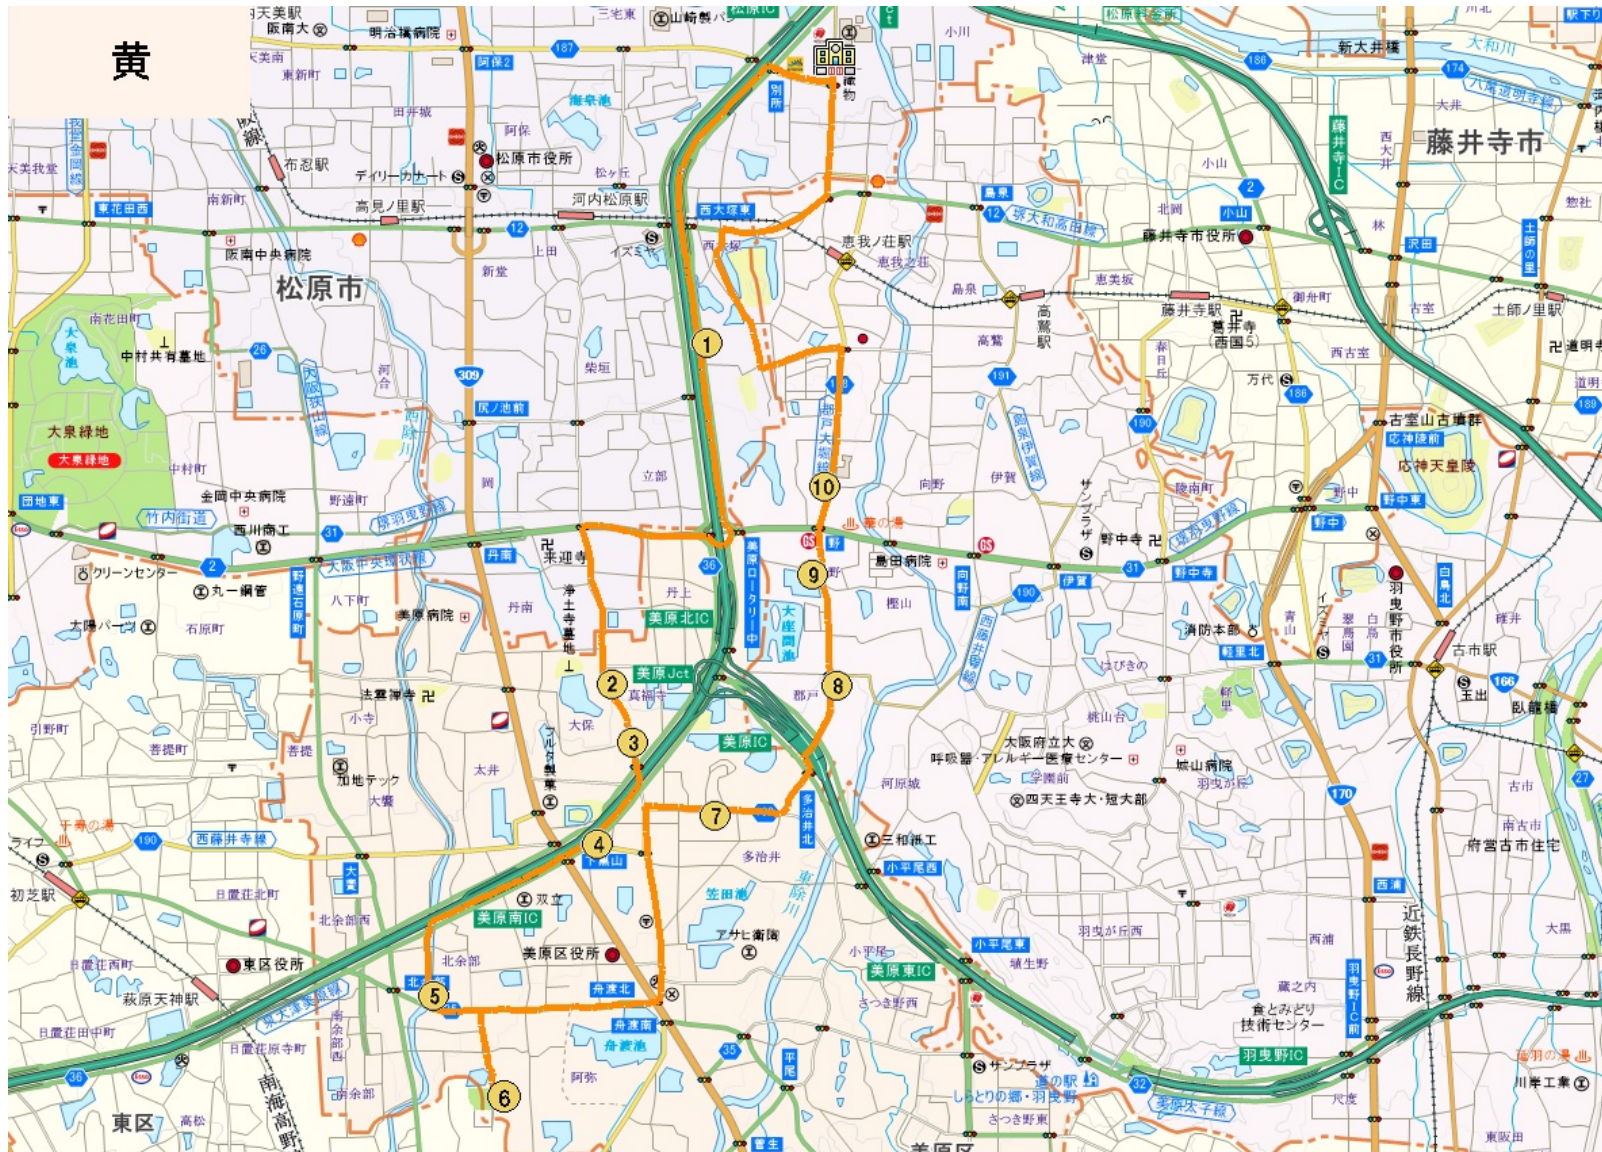

りす：黄コース

停留所名

☆園 出発

- ↓ ①富士エクセルホーム
- ↓ ②ローソン真福寺
- ↓ ③大保近鉄バス停
- ↓ ④太井南近鉄南海
- ↓ ⑤農芸高校
- ↓ ⑥海洋S
- ↓ ⑦セブンイレブン堺黒山
- ↓ ⑧ディリー郡戸
- ↓ ⑨野公民館
- ↓ ⑩ありさん薬局

☆園 帰着