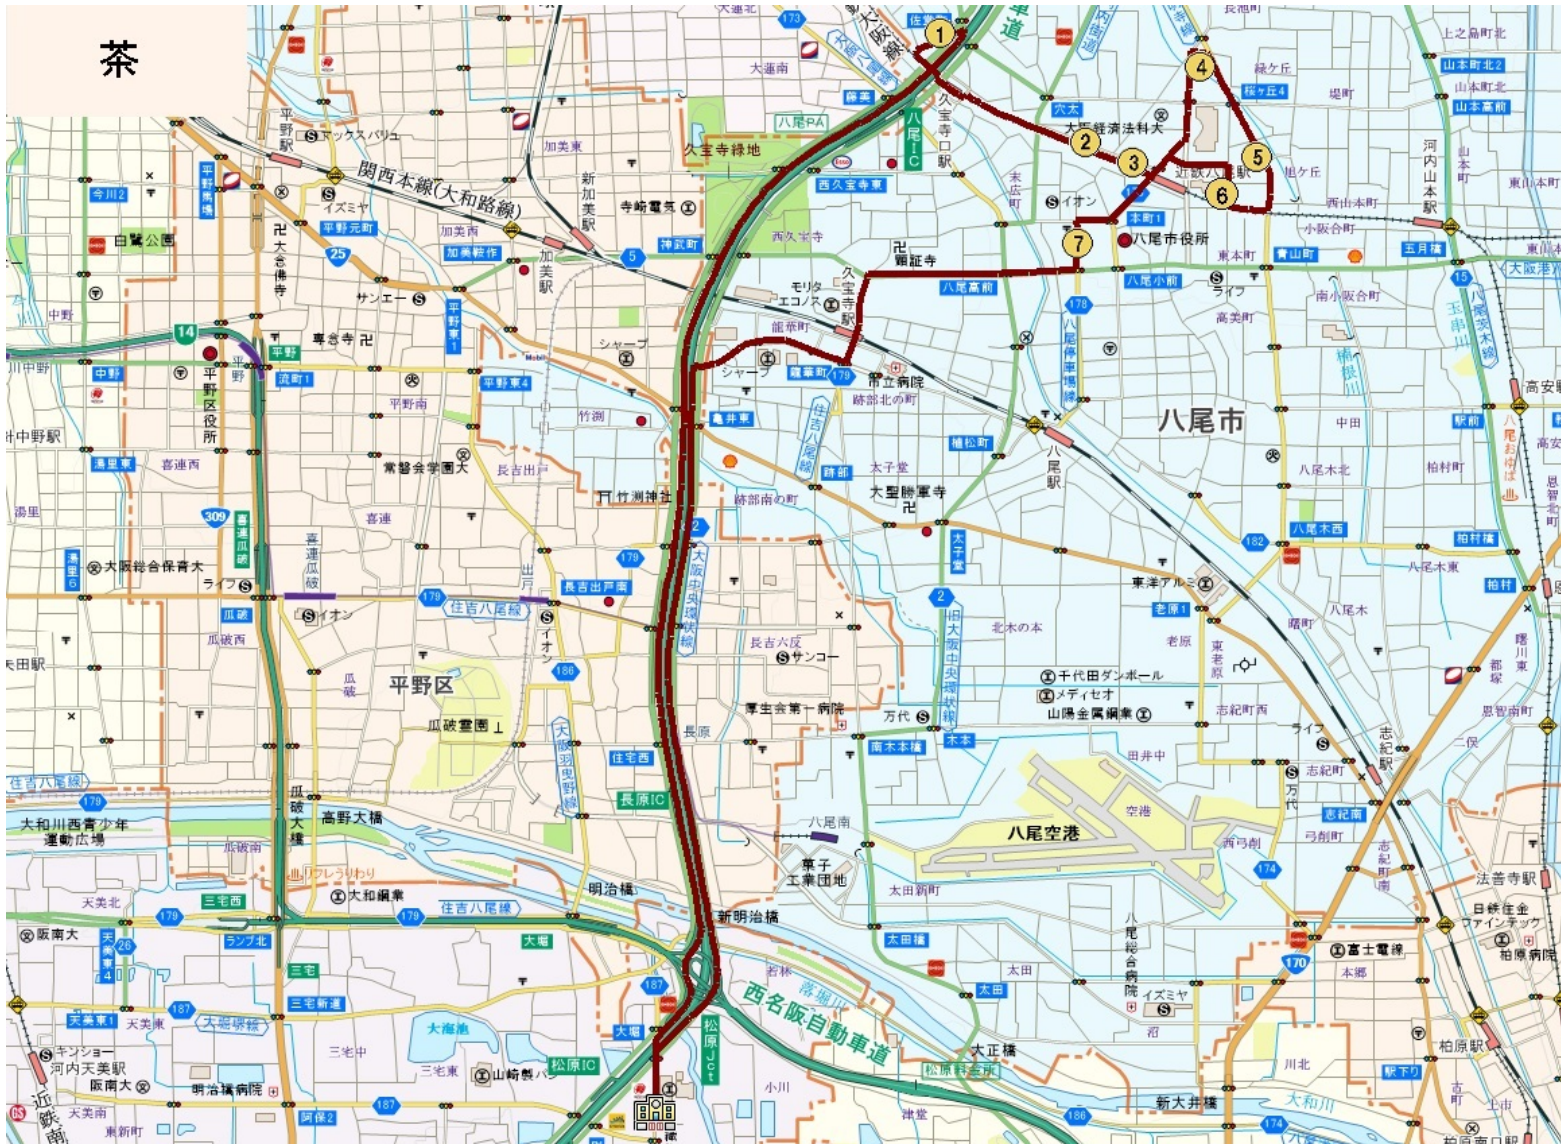

らいおん：茶 コース

停留所名

☆園 出発

- ↓
- ①株式会社シカノ
- ↓
- ②渡辺クリニック
- ↓
- ③山中小児科
- ↓
- ④ファミリー八尾
- ↓
- ⑤文具のブンゾウ
- ↓
- ⑥プリズムホール
- ↓
- ⑦やおもくベッド館
- ↓
- ☆園 帰着