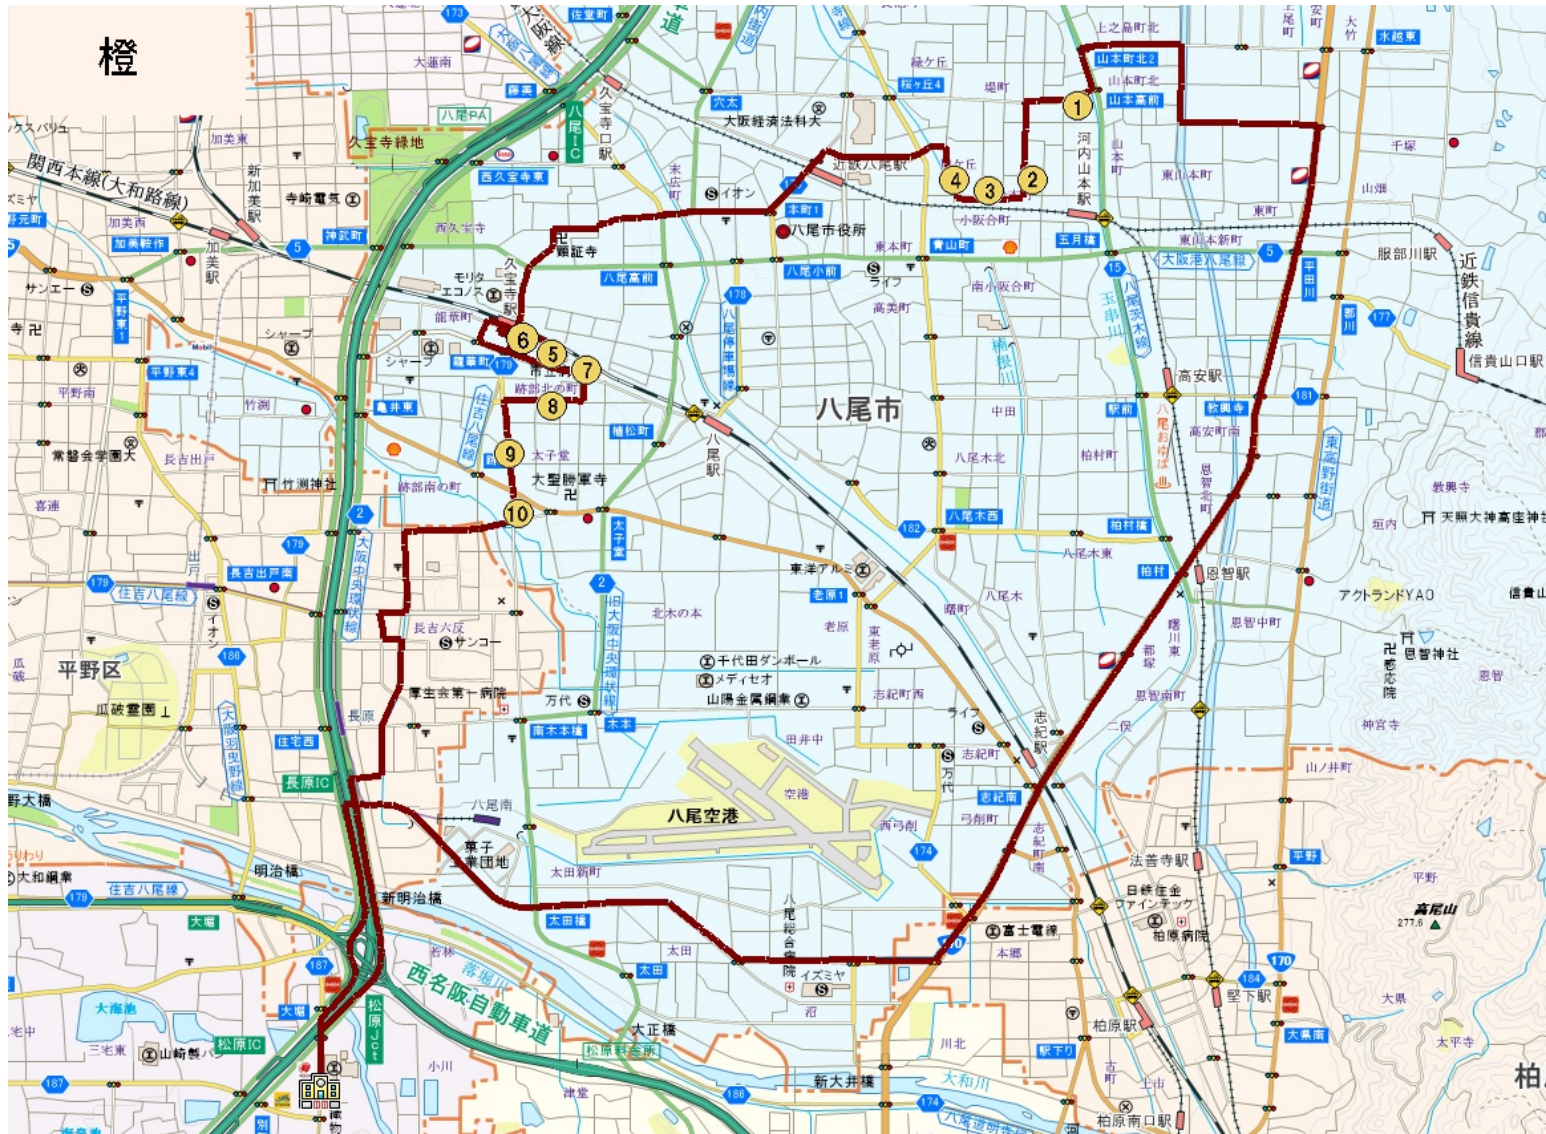

# らいおん：橙 コース

## 停留所名

☆園 出発

- ① 森永カルタス前
- ↓
- ② 松田クリニック
- ↓
- ③ クリエ西山本
- ↓
- ④ ファミリーマート旭ヶ丘
- ↓
- ⑤ JR久宝寺駅前ME
- ↓
- ⑥ JR久宝寺駅前ロータリー
- ↓
- ⑦ ザ・レスタージュ
- ↓
- ⑧ 竜華小学校北交差点
- ↓
- ⑨ 跡部本町近鉄
- ↓
- ⑩ ホルモン吉

☆園 到着