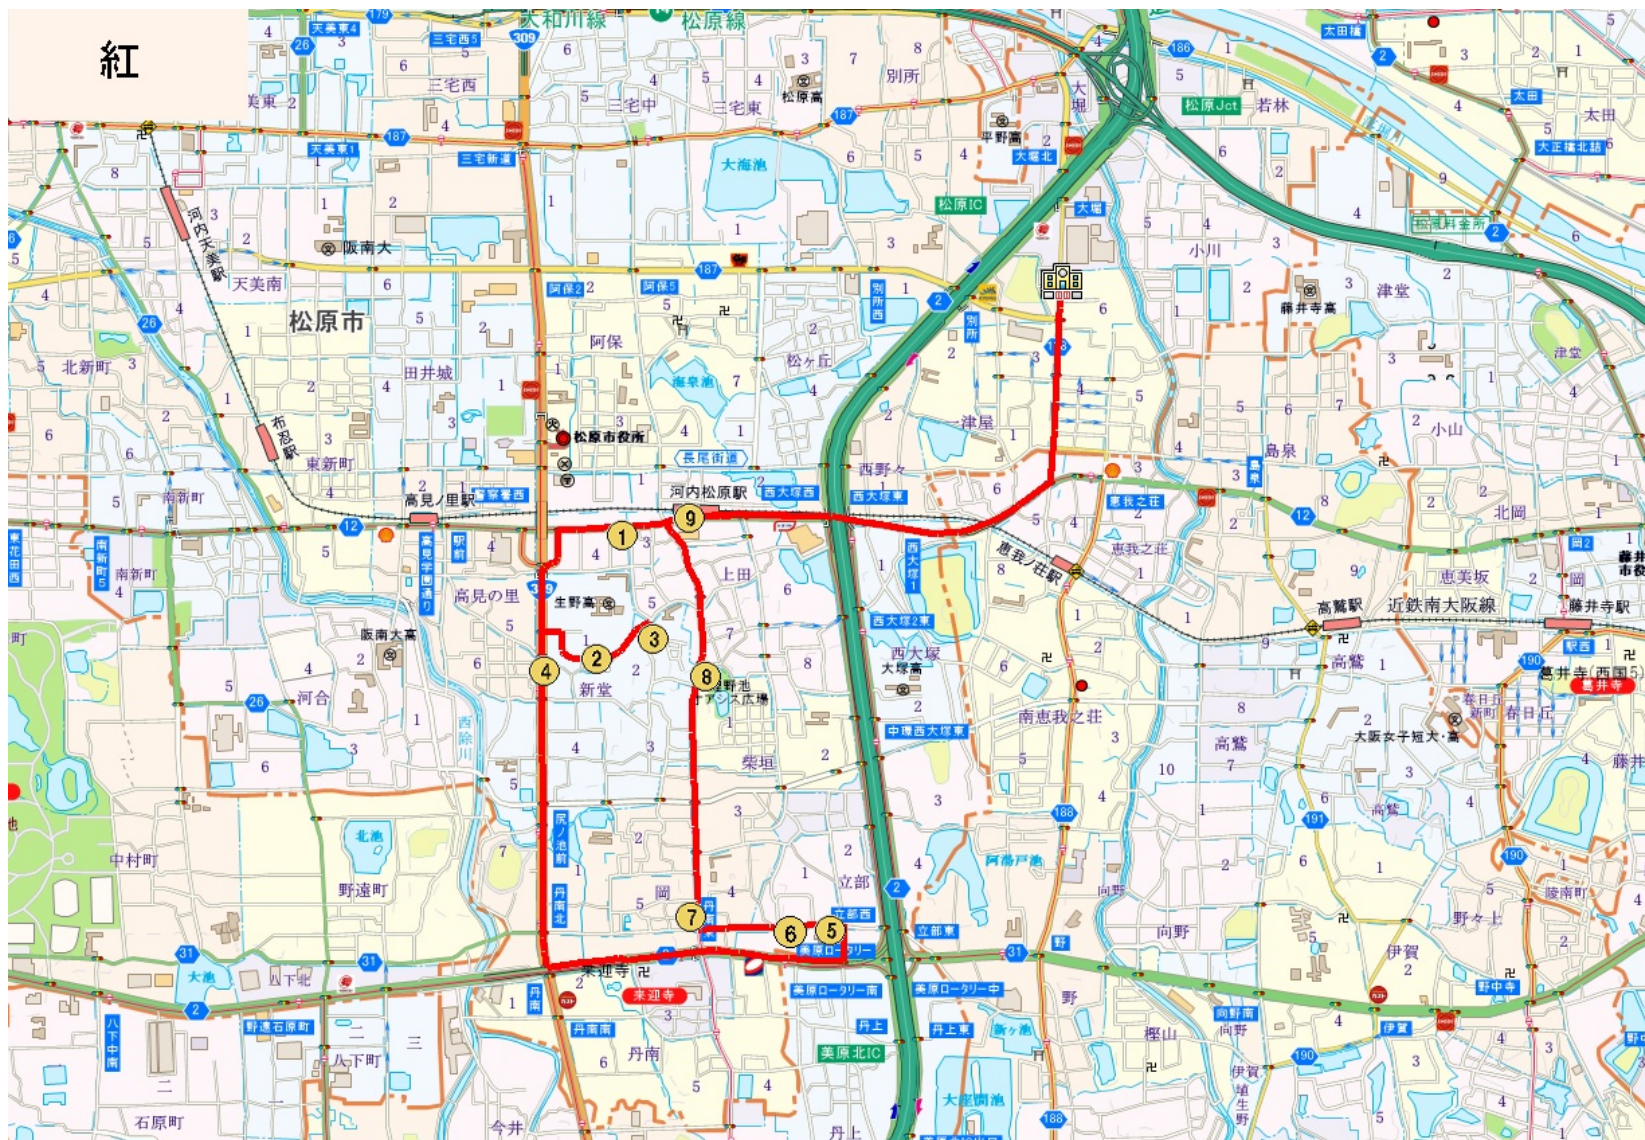

こあら：紅 コース

停留所名

☆園 出発

①松原カップ寿司

②片岡通信機

③松原小学校プール前

④ディリー山崎高見店

⑤美容室林檎屋

⑥松原立部団地前

⑦ウエルシア岡店

⑧猪木工務店

⑨松原駅前

☆園 帰着