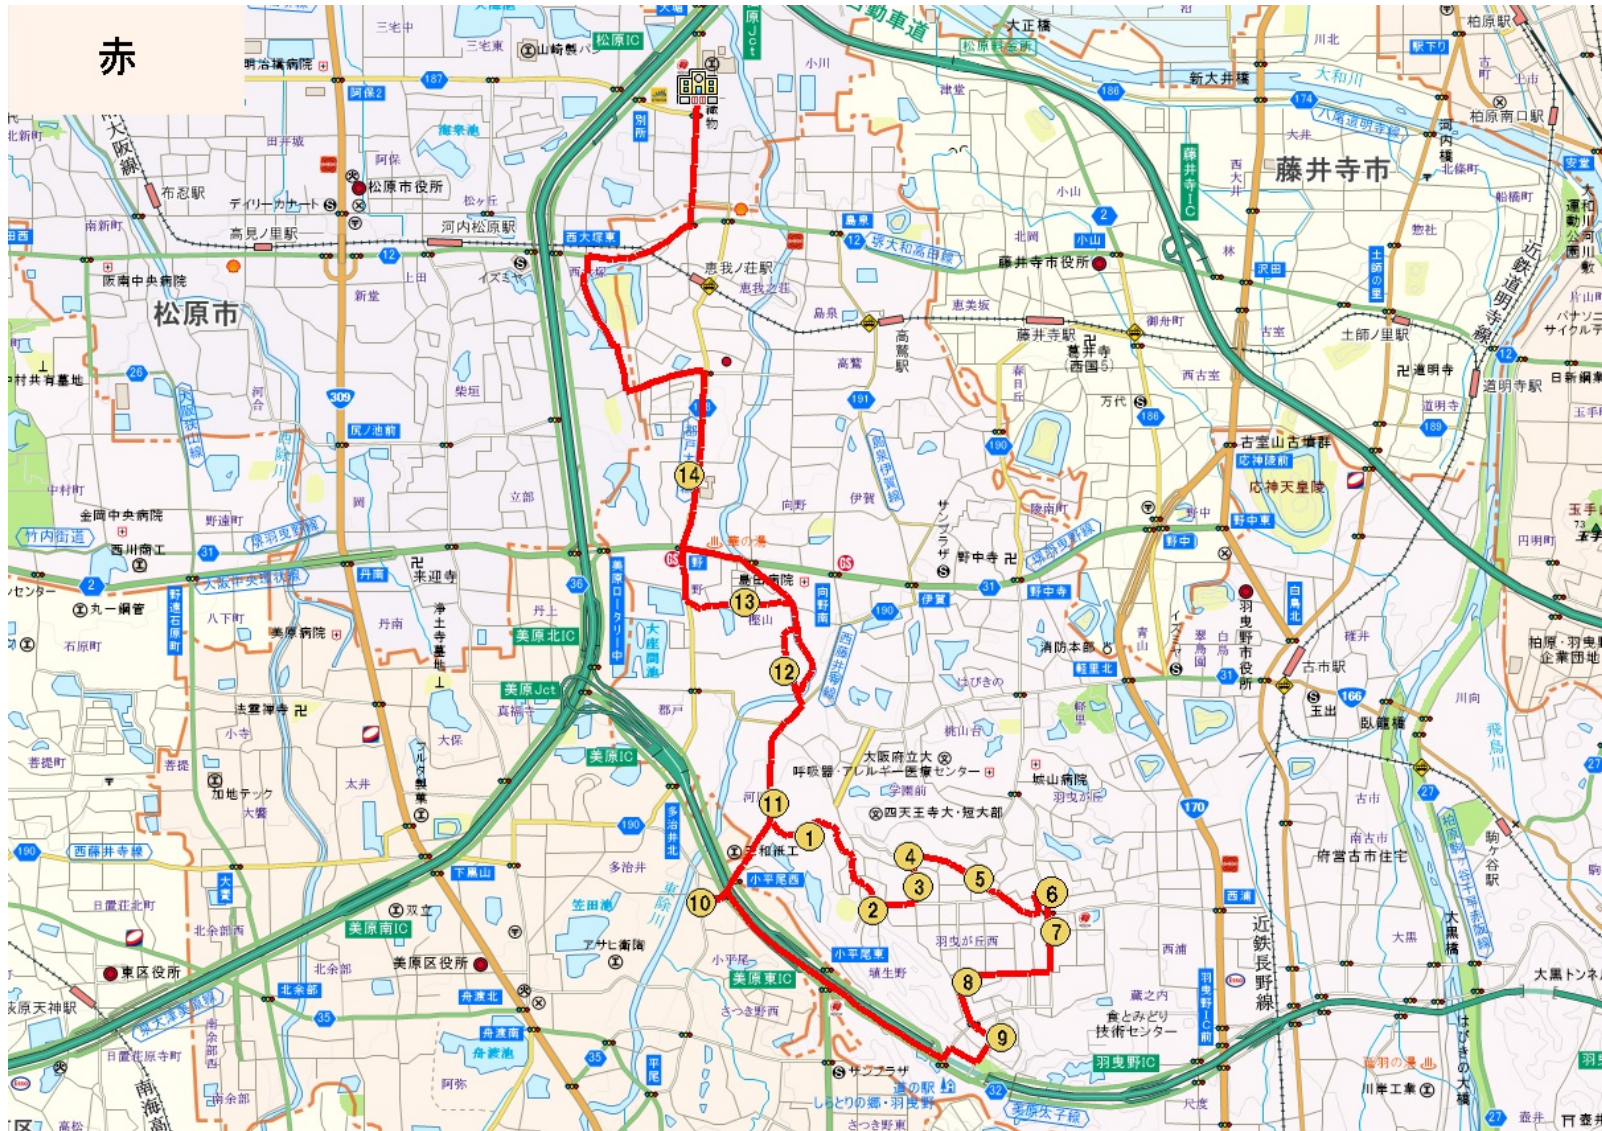

こあら：赤コース

停留所名

- ☆園 出発
- ↓
- ①羽曳野市広報版
- ↓
- ②羽曳が丘7丁目
- ↓
- ③羽曳が丘5丁目
- ↓
- ④羽曳が丘学園前
- ↓
- ⑤乃木寺
- ↓
- ⑥羽曳が丘中公園
- ↓
- ⑦羽曳が丘萬代商事
- ↓
- ⑧羽曳が丘西1丁目
- ↓
- ⑨羽曳が丘10丁目
- ↓
- ⑩ファミリーマート堺小平尾
- ↓
- ⑪河原城
- ↓
- ⑫共栄公園
- ↓
- ⑬檜山
- ↓
- ⑭コロセアム前
- ↓
- ☆園 帰着