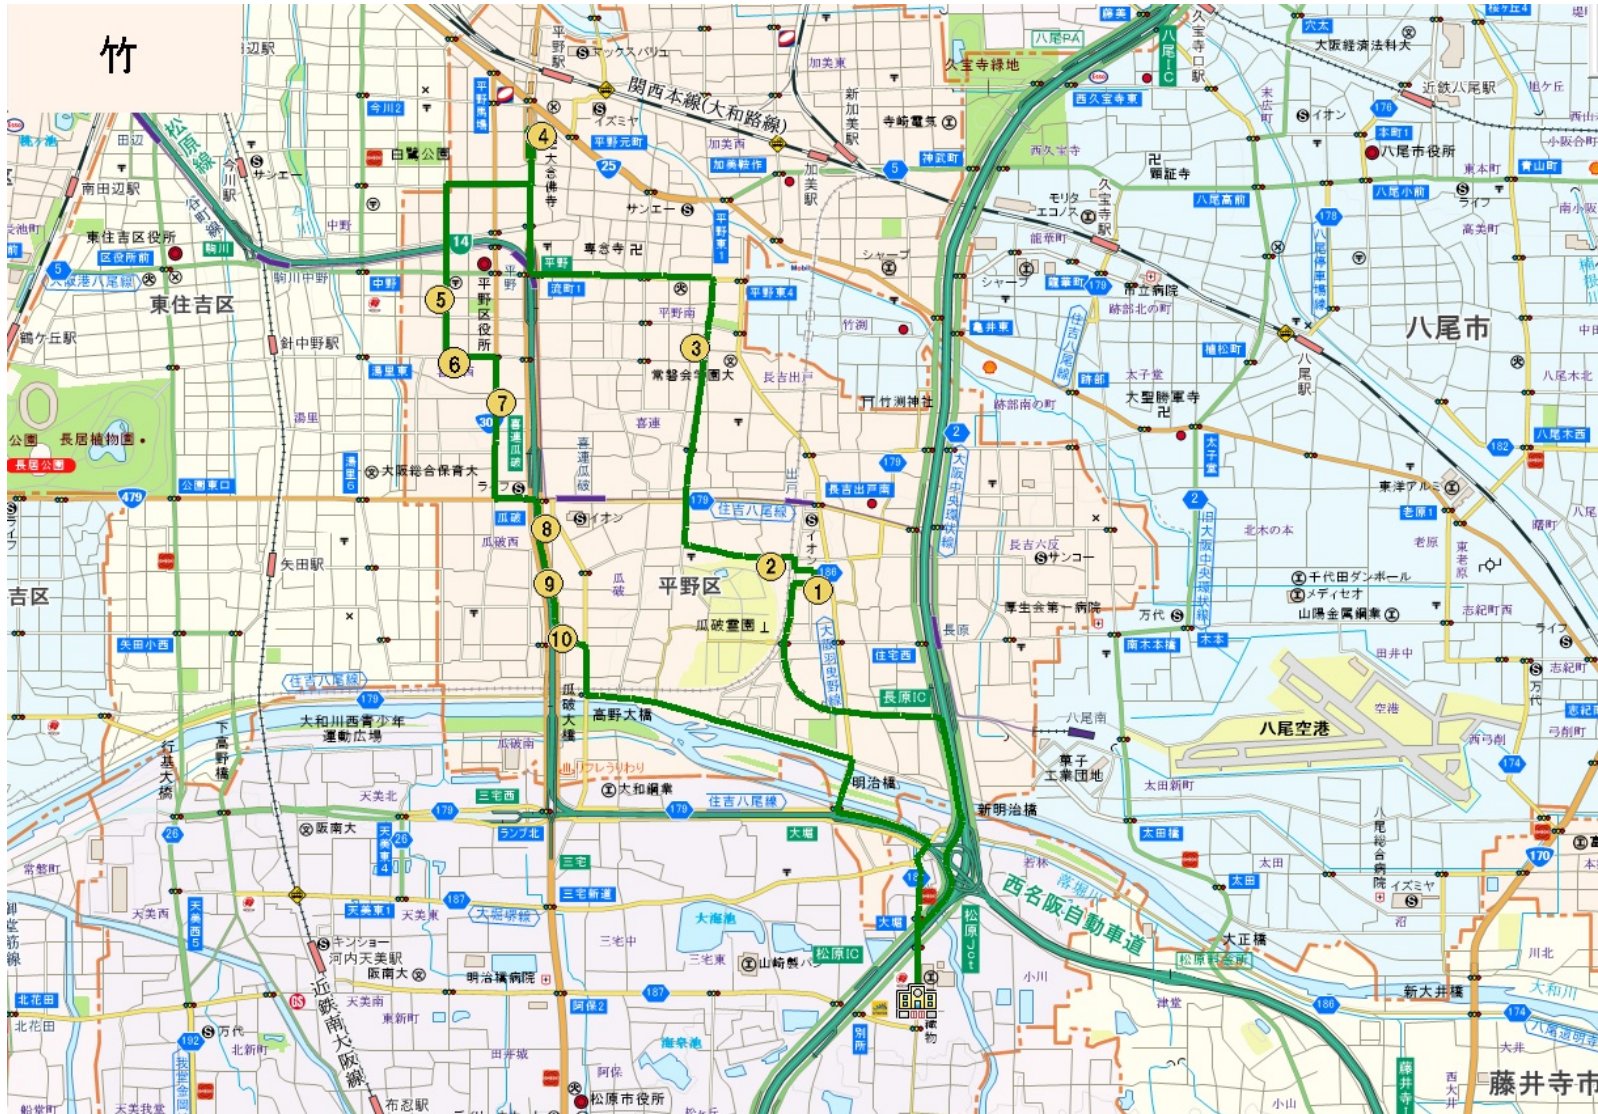

# きりん：竹コース

## 停留所名

☆園 出発

- ↓
- ①長原西公園
- ↓
- ②北野クリーニング
- ↓
- ③ブルメン
- ↓
- ④平野住宅前
- ↓
- ⑤渡辺医院
- ↓
- ⑥ヤング産業
- ↓
- ⑦ローソン喜連5
- ↓
- ⑧セレッソコート
- ↓
- ⑨ファッション
- ↓
- ⑩ローソン平野瓜破1丁目
- ↓
- ☆園 帰着