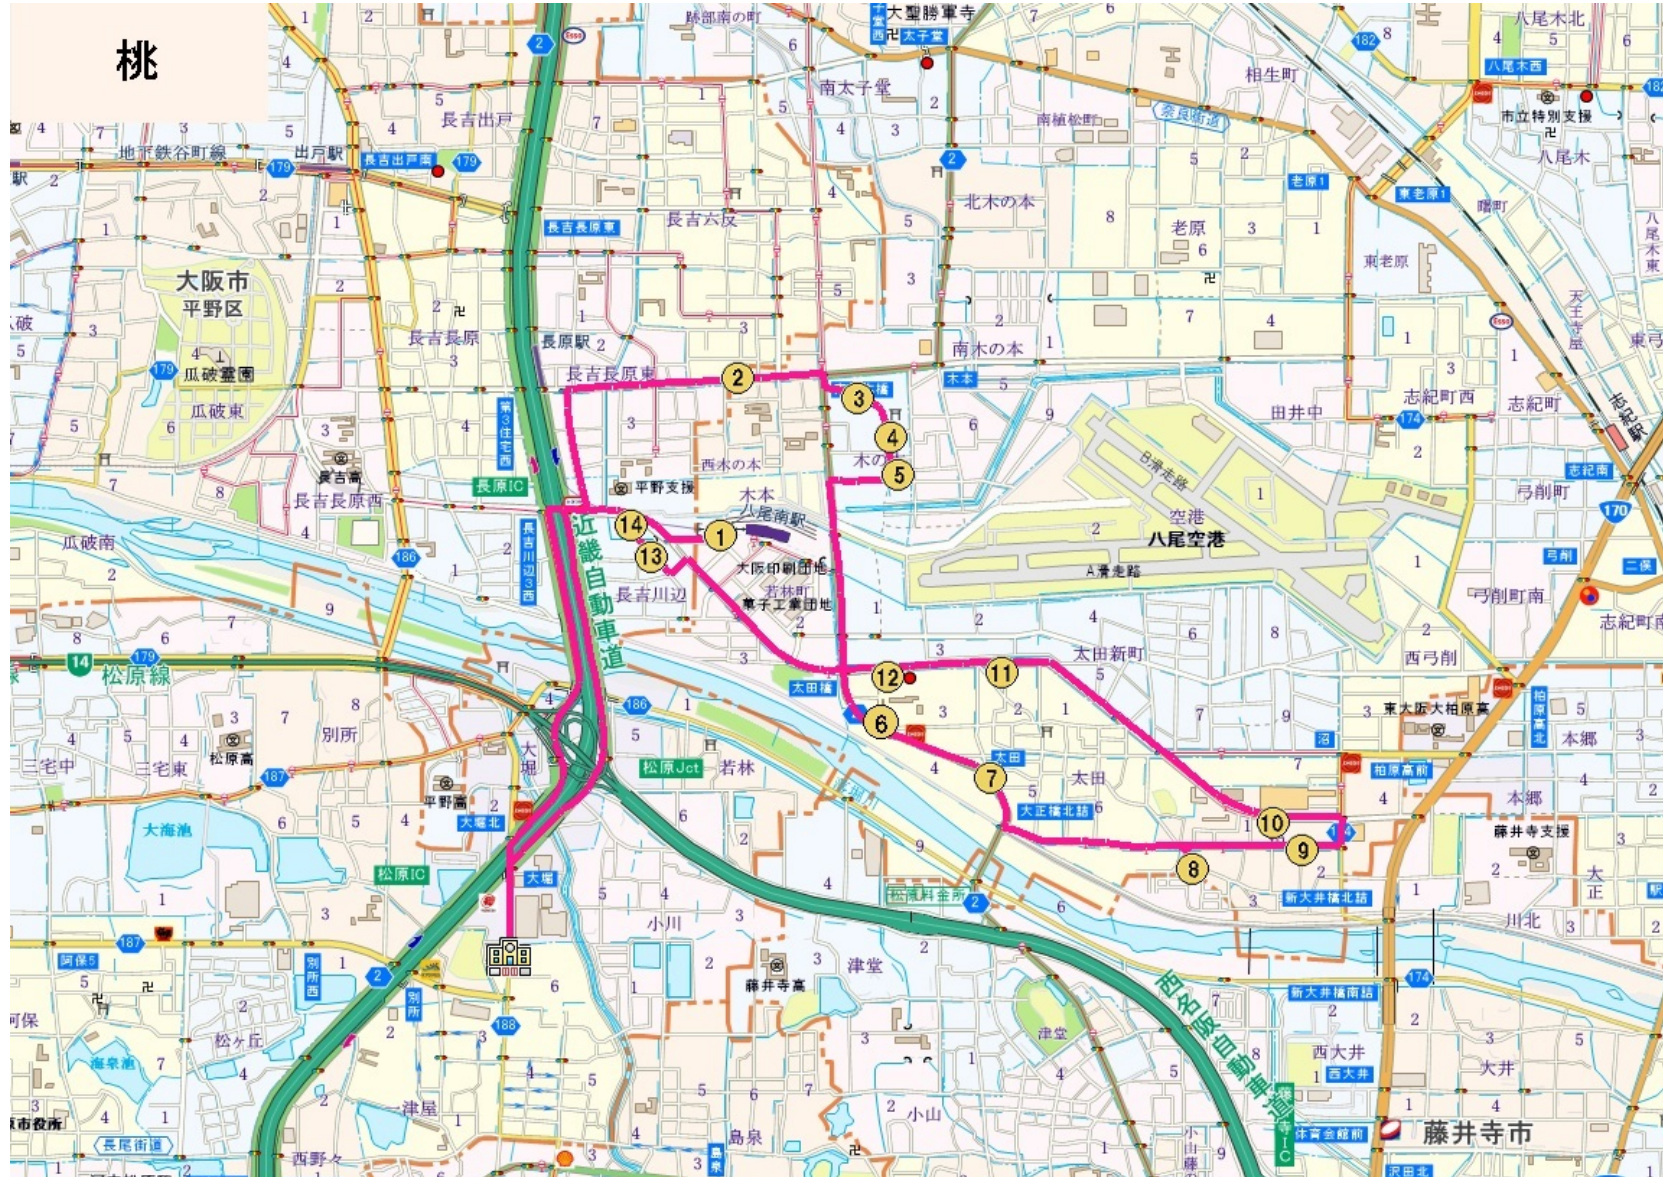

ひつじ：桃 コース

停留所名

- ☆園 出発
- ↓
- ①八尾南駅前
- ↓
- ②大阪王
- ↓
- ③ディアコート
- ↓
- ④木の本公園
- ↓
- ⑤八尾市広報版
- ↓
- ⑥近鉄太田
- ↓
- ⑦JA太田
- ↓
- ⑧沼ビーバーハウス
- ↓
- ⑨沼鶴屋紙業
- ↓
- ⑩医真会病院
- ↓
- ⑪ミニストップ太田
- ↓
- ⑫西松屋
- ↓
- ⑬長吉東部南公園
- ↓
- ⑭矢野工業川辺
- ↓
- ☆園 帰着