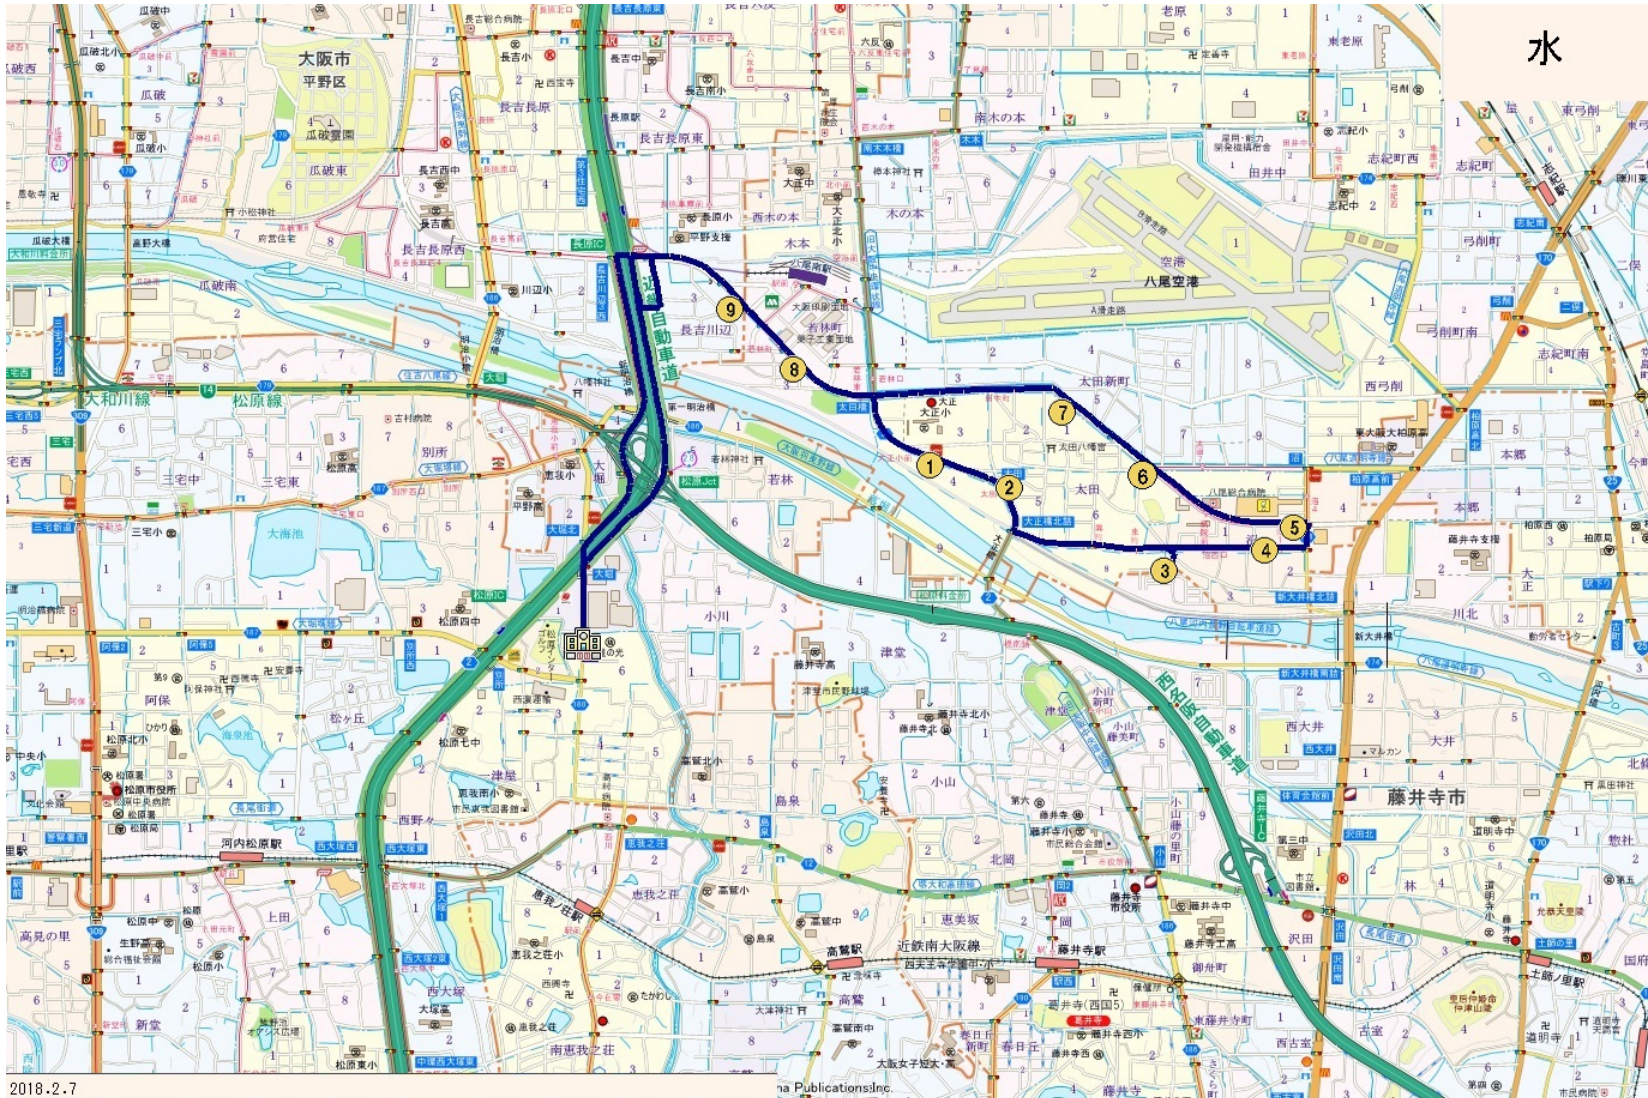

ぞう：水コース

停留所名

- ☆園 出発
- ↓
- ①リバーサイド太田
- ↓
- ②JA太田
- ↓
- ③沼ビーバーハウス
- ↓
- ④沼鶴屋紙業
- ↓
- ⑤サンプラ
- ↓
- ⑥比嘉駐車場
- ↓
- ⑦駐車場酒巻
- ↓
- ⑧近鉄川辺3丁目
- ↓
- ⑨YANO
- ↓
- ☆園 帰着