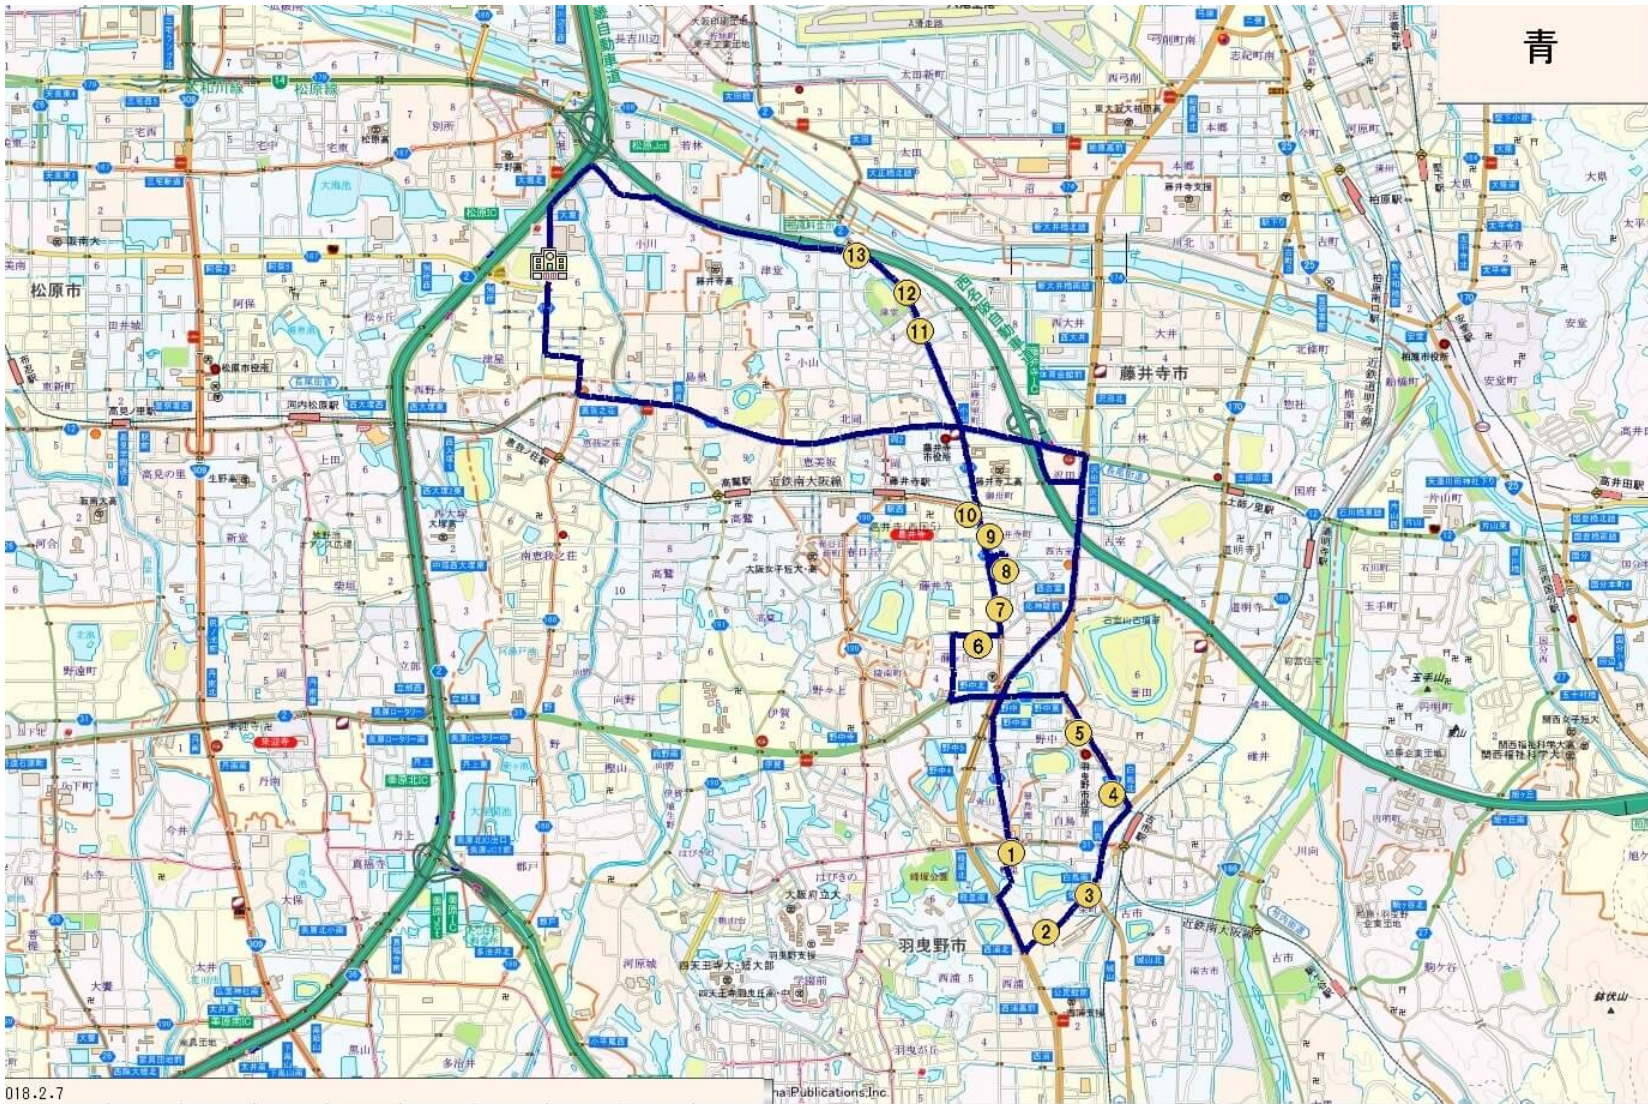

# ぞう：青コース

## 停留所名

- ☆園 出発
- ↓
- ①軽里3丁目
- ↓
- ②おた福
- ↓
- ③セブンイレブン栄町
- ↓
- ④白鳥北交差点
- ↓
- ⑤羽曳野警察
- ↓
- ⑥ディリーマート藤ヶ丘店
- ↓
- ⑦みはら歯科
- ↓
- ⑧さくら町1丁目
- ↓
- ⑨東藤井寺セブンイレブン
- ↓
- ⑩藤井寺つばき薬局
- ↓
- ⑪小山児童公園
- ↓
- ⑫城山古墳
- ↓
- ⑬大正南
- ↓
- ☆園 帰着