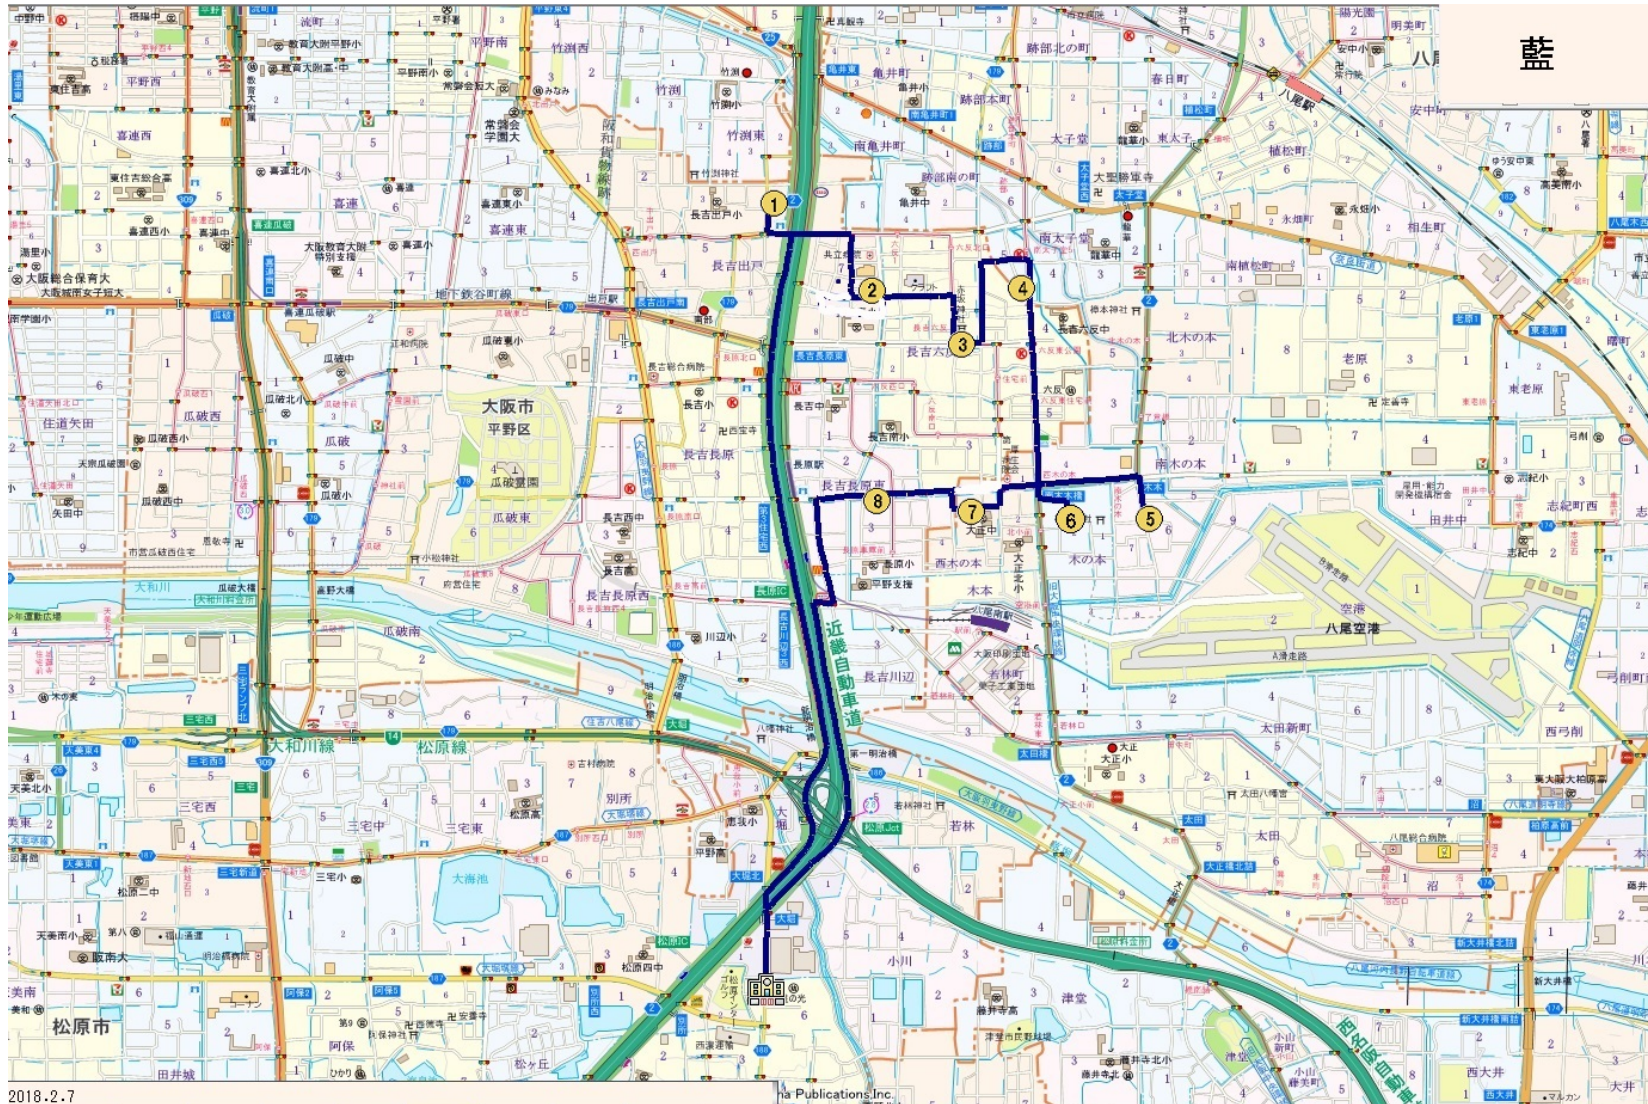

ぞう : 藍 コース

停留所名

☆園 出発

①開発公園

②グランデール平野

③六反食堂「赤坂神社」

④ワーカーマン太子堂

⑤サンハイツ八尾1

⑥ディアコート

⑦西木の本三丁目

⑧長原東郵便局

☆園 帰着