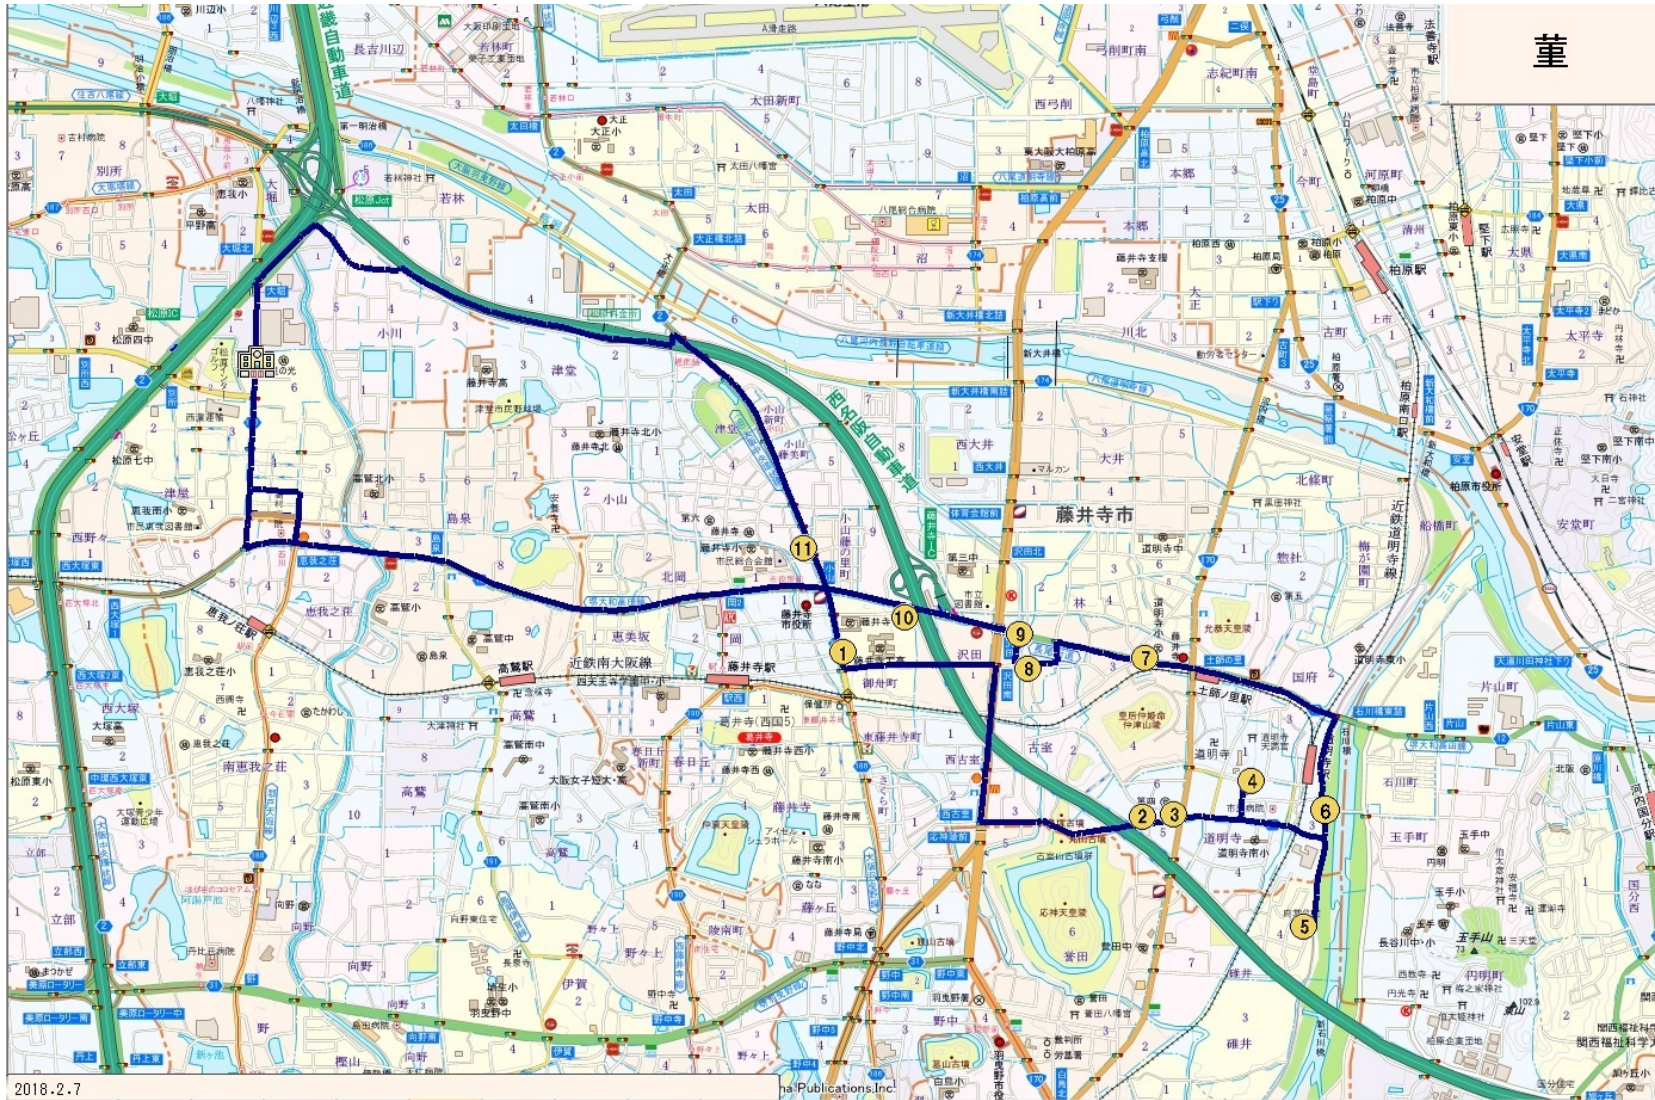

うさぎ : 堇 コース

停留所名

☆園 出発

- ①料亭こもだ
- ↓
- ②府営道明寺
- ↓
- ③青山デイサービス
- ↓
- ④料亭梅酒屋
- ↓
- ⑤ベルメゾン道明寺
- ↓
- ⑥玉手橋西詰
- ↓
- ⑦どんぐり亭駐車場
- ↓
- ⑧井関マンション
- ↓
- ⑨アルデール藤井寺
- ↓
- ⑩藤井寺インター
- ↓
- ⑪藤井寺動物病院
- ↓
- ☆園 帰着