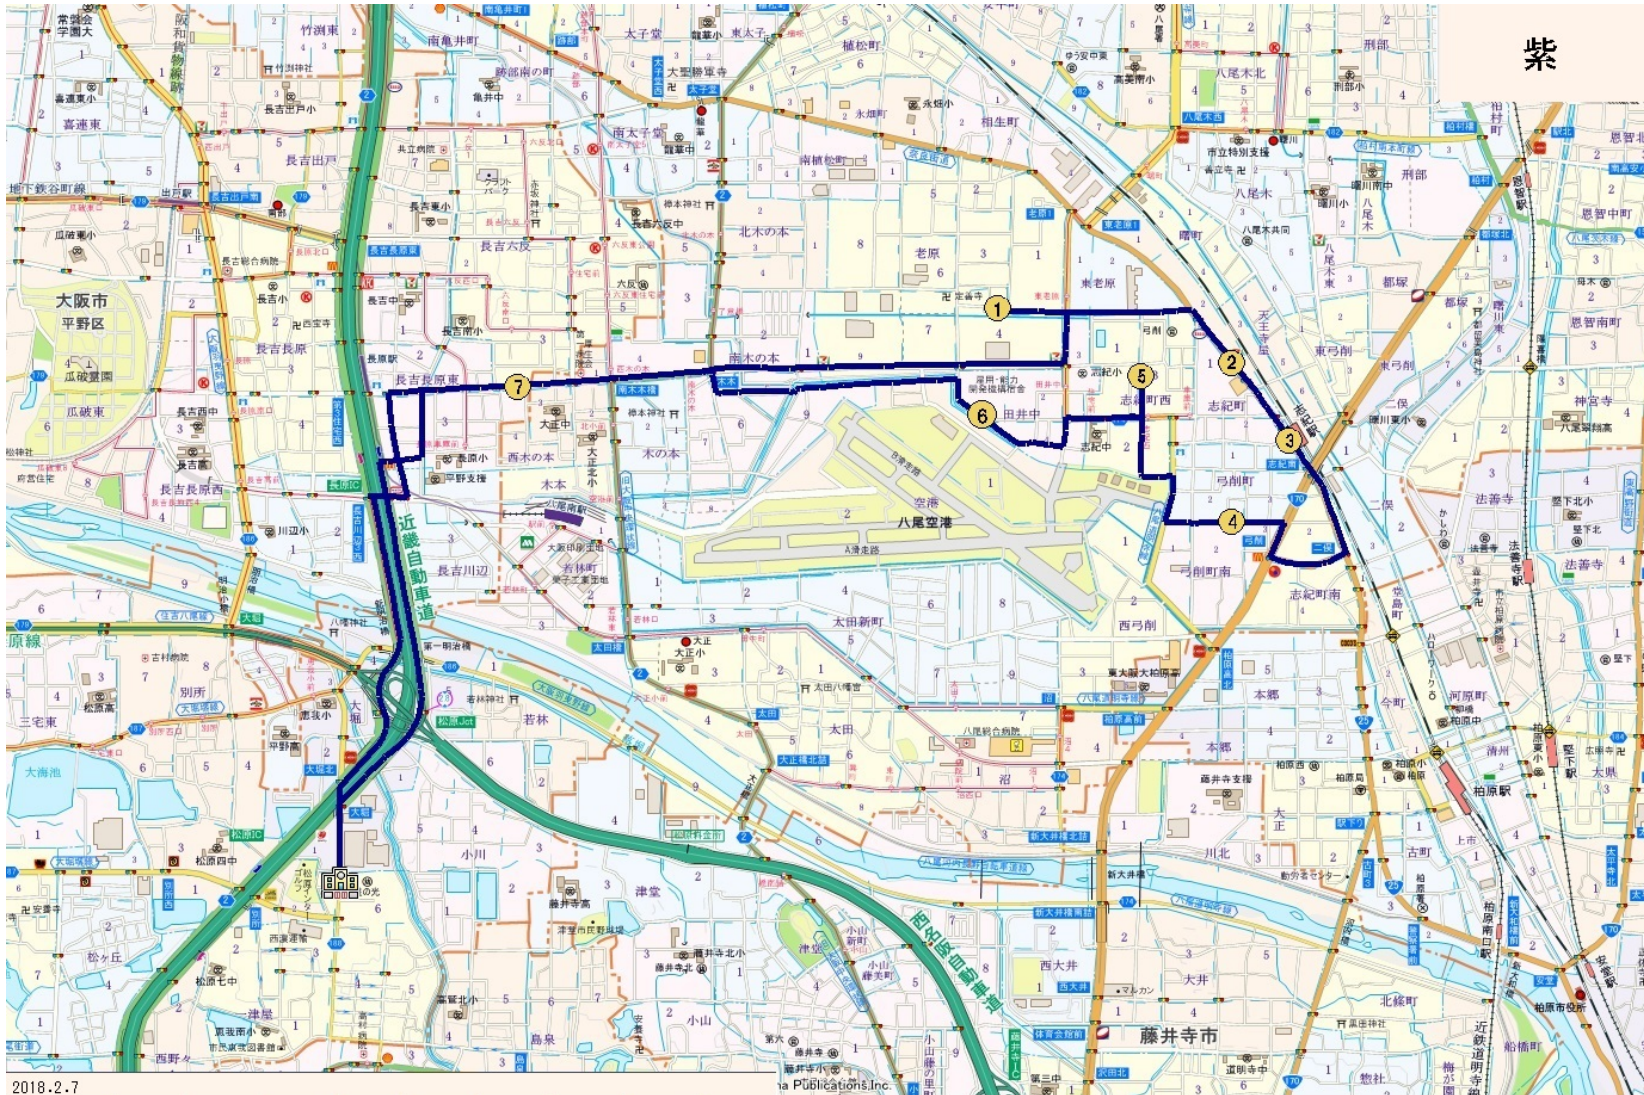

うさぎ：紫 コース

停留所名

☆園 出発

① Yショップ

② 天王寺屋7・11

③ 志紀駅

④ 弓削町南二丁目

⑤ 志紀図書館

⑥ 田井中四丁目

⑦ 七福温泉

☆園 帰着