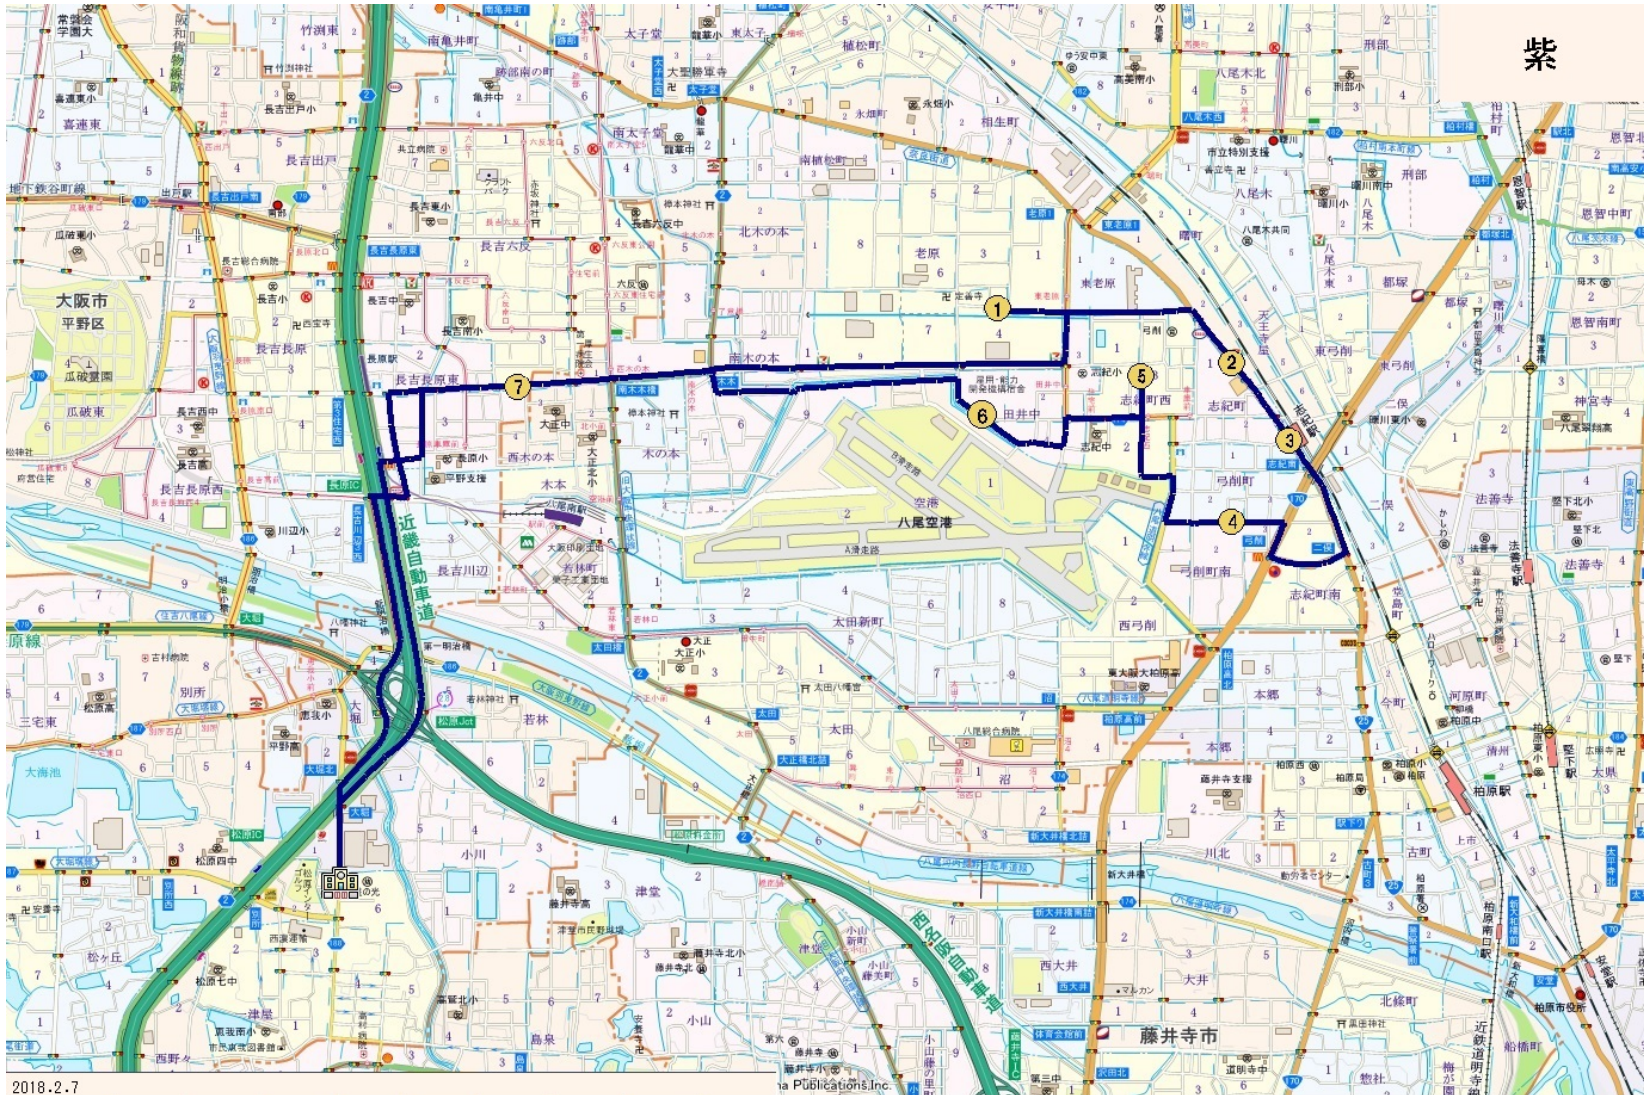

# うさぎ：紫 コース

## 停留所名

☆園 出発

① Yショップ

② 天王寺屋7・11

③ 志紀駅

④ 弓削町南二丁目

⑤ 志紀図書館

⑥ 田井中四丁目

⑦ 七福温泉

☆園 帰着