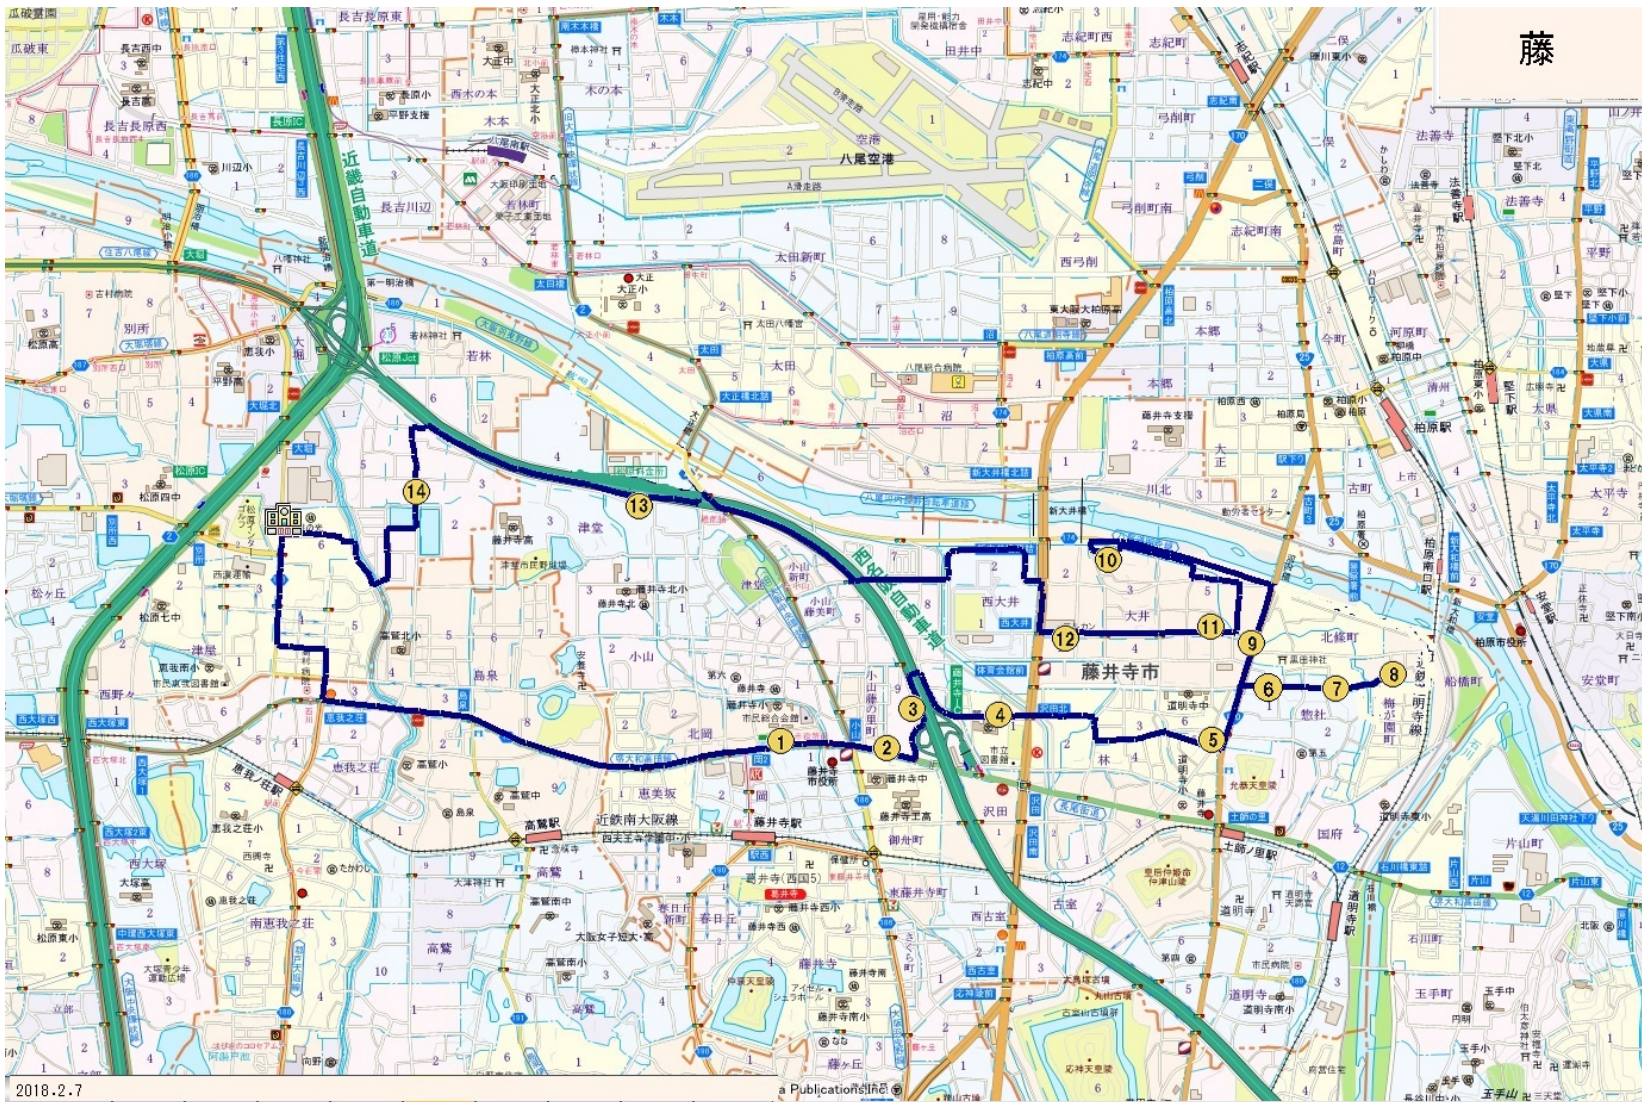

# うさぎ：藤 コース

藤

## 停留所名

- ☆園 出発
- ↓
- ①北岡
- ↓
- ②ダスキン
- ↓
- ③マルトク
- ↓
- ④ヴェルドール藤井寺II
- ↓
- ⑤林会館
- ↓
- ⑥F I F I
- ↓
- ⑦近鉄タクシー「たばこ」
- ↓
- ⑧青木商会
- ↓
- ⑨北條郵便局
- ↓
- ⑩大井バッティングセンター
- ↓
- ⑪ビーバードルチェ
- ↓
- ⑫マルカン
- ↓
- ⑬大正橋西詰
- ↓
- ⑭小川4丁目
- ↓
- ☆園 帰着