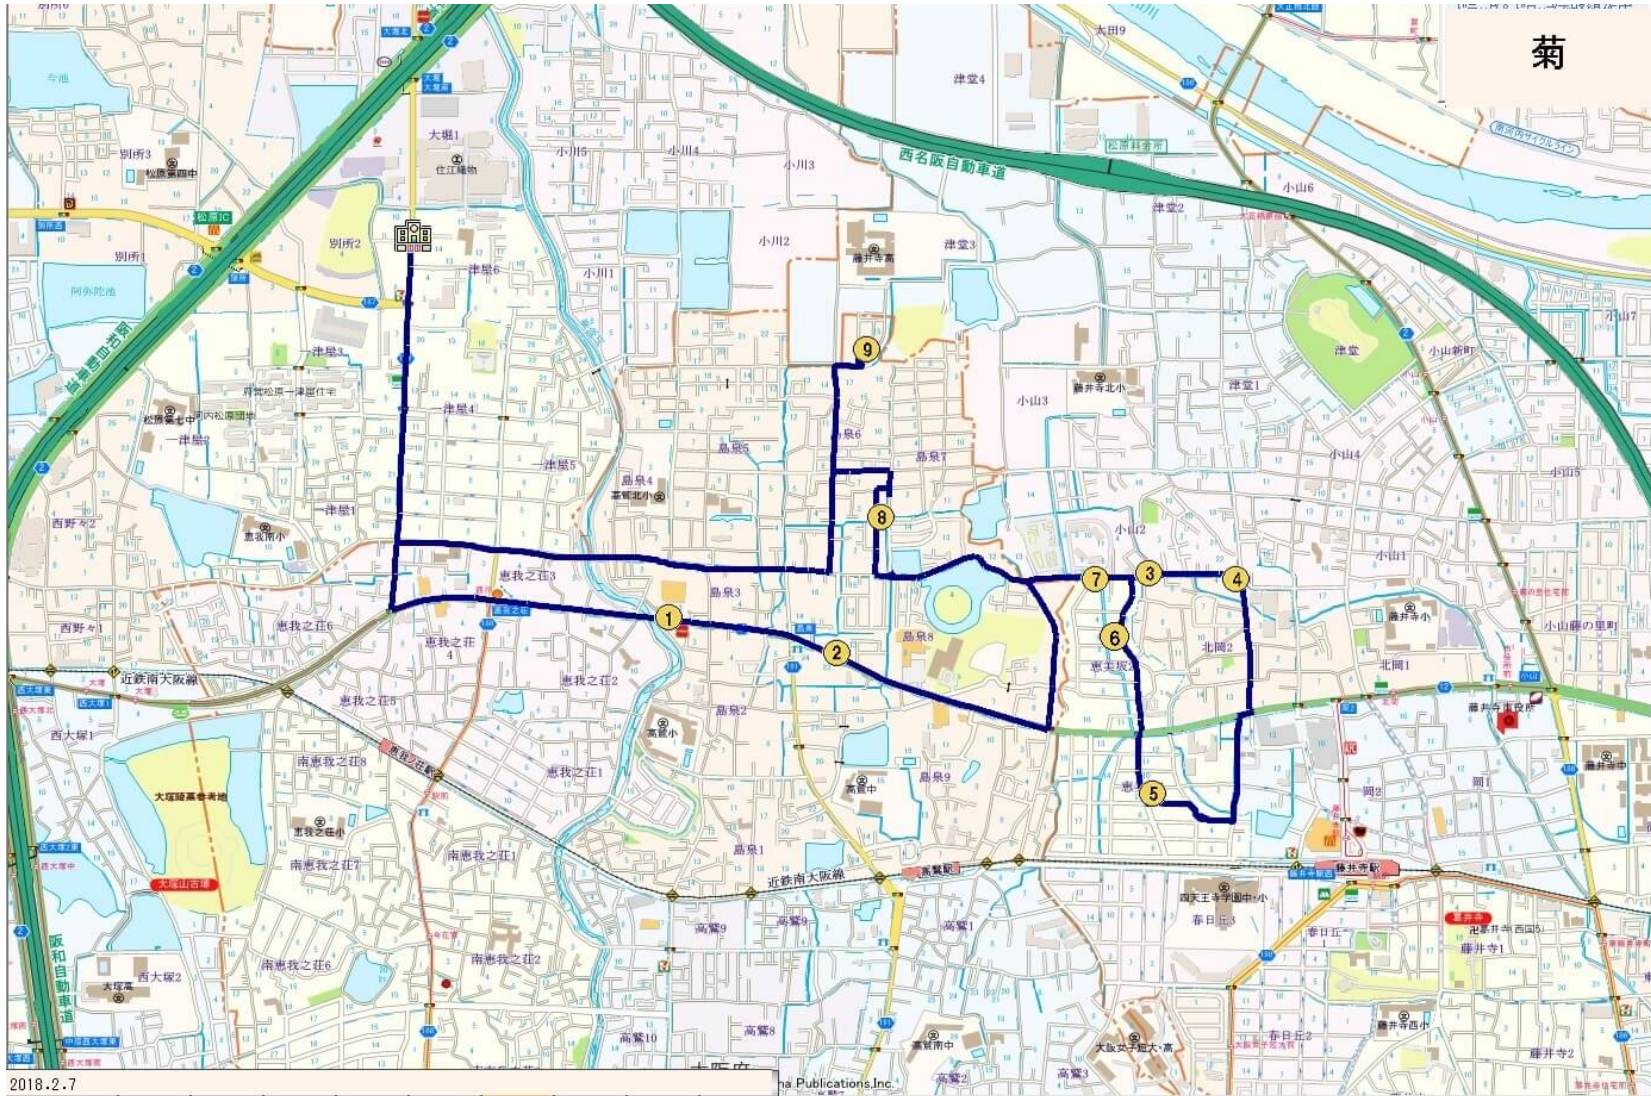

りす：菊 コース

停留所名

- ☆園 出発
- ↓
- ① サンプラ島泉
- ↓
- ② ユニクロ陵南店
- ↓
- ③ 常盤モータープール
- ↓
- ④ ニチバン
- ↓
- ⑤ 恵美坂教会
- ↓
- ⑥ 恵美坂2丁目
- ↓
- ⑦ 清水「事」
- ↓
- ⑧ ステラルーチェ
- ↓
- ⑨ 島泉6丁目北公園
- ↓
- ☆園 帰着