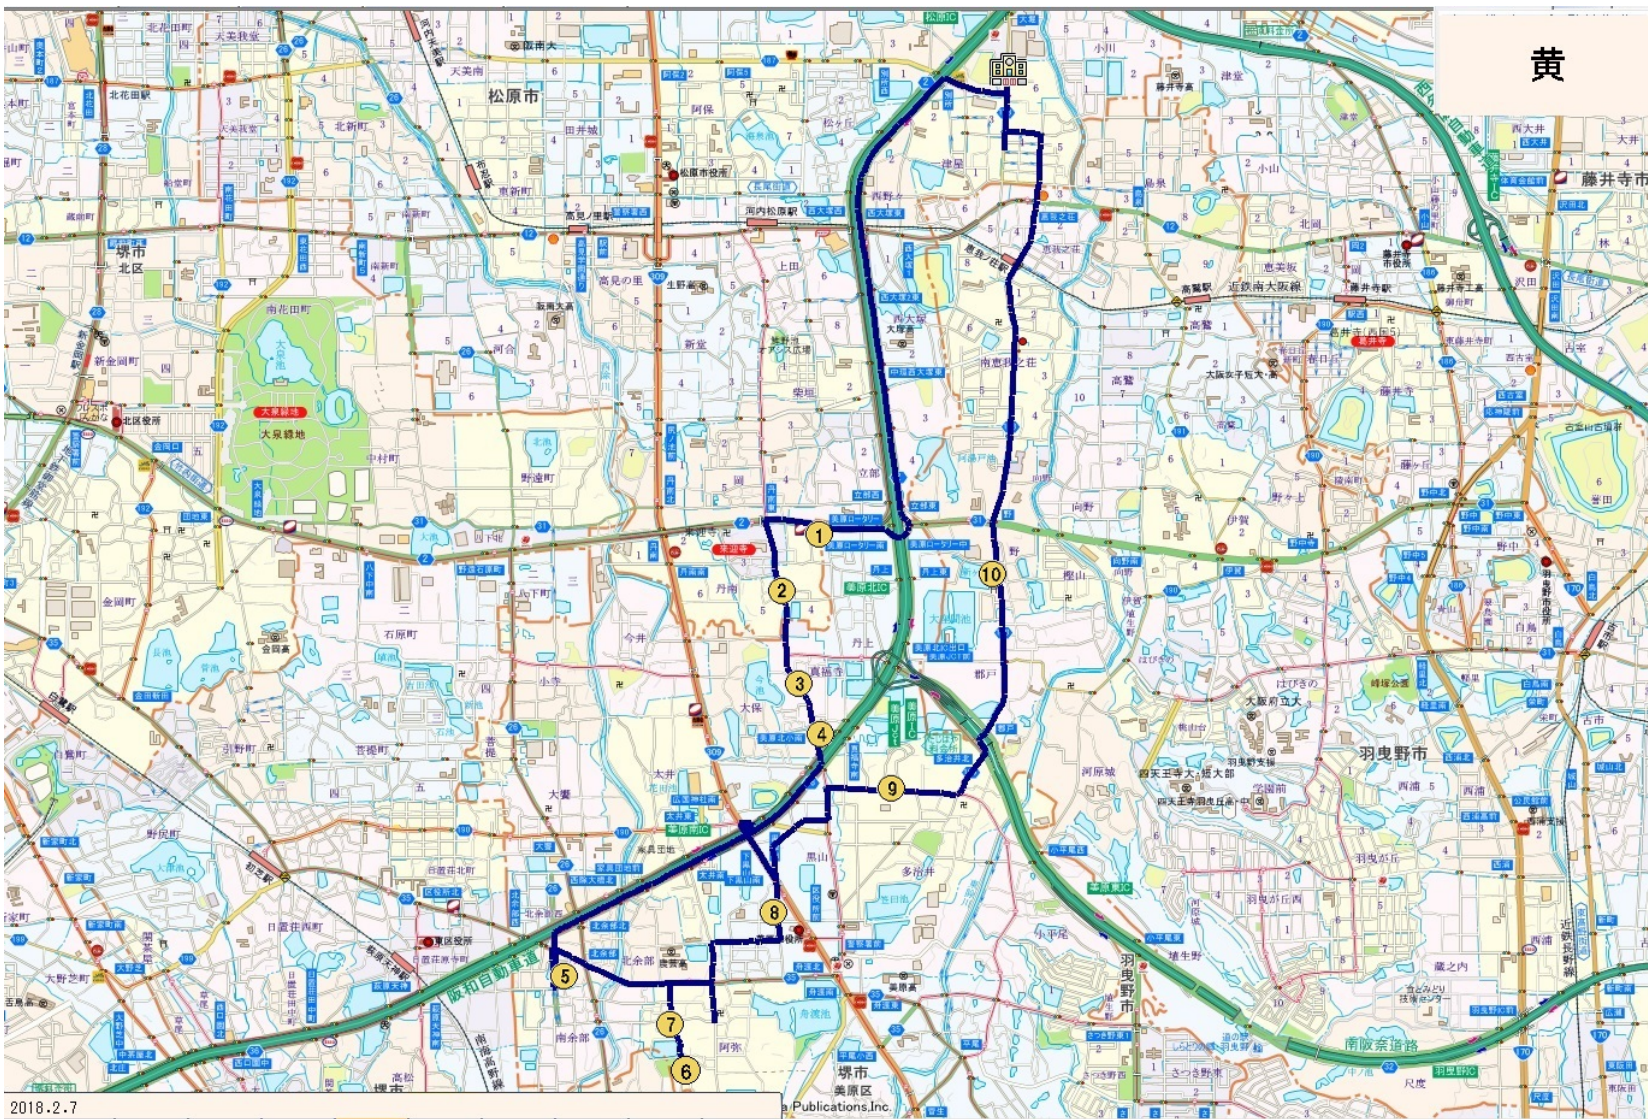

りす：黄コース

停留所名

- ☆園 出発
- ↓
- ①ファミリーマート丹南
- ↓
- ②アグリファーム
- ↓
- ③ローソン真福寺
- ↓
- ④大保近鉄バス停
- ↓
- ⑤北余部サンプラ
- ↓
- ⑥海洋S
- ↓
- ⑦上鉄工業
- ↓
- ⑧美原区役所
- ↓
- ⑨セブンイレブン
- ↓
- ⑩野公民館
- ↓
- ☆園 帰着