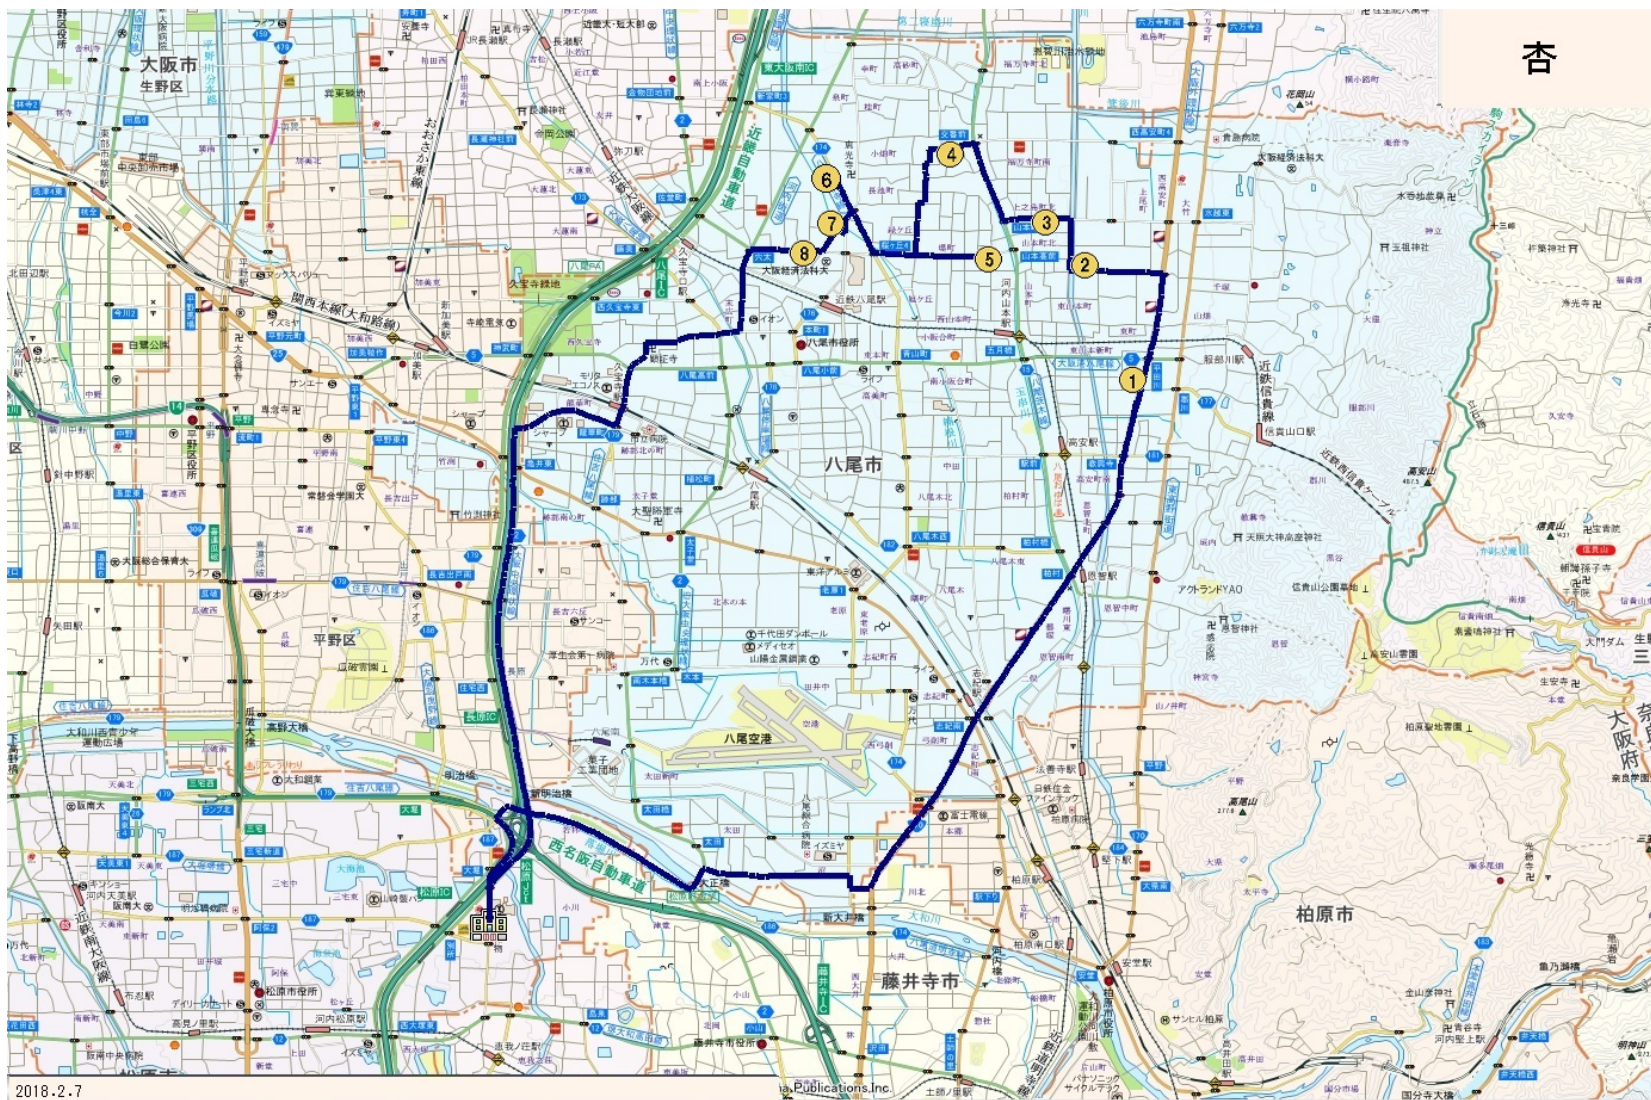

りす：杏コース

停留所名

- ☆園 出発
- ①スーパー玉出
- ↓
- ②稲葉書店
- ↓
- ③武田クリニック
- ↓
- ④小畑町サークルK
- ↓
- ⑤セブンイレブン山本
- ↓
- ⑥とりてん八尾店
- ↓
- ⑦用和小学校「万代」
- ↓
- ⑧ファミリーマート山城
- ↓
- ☆園 帰着