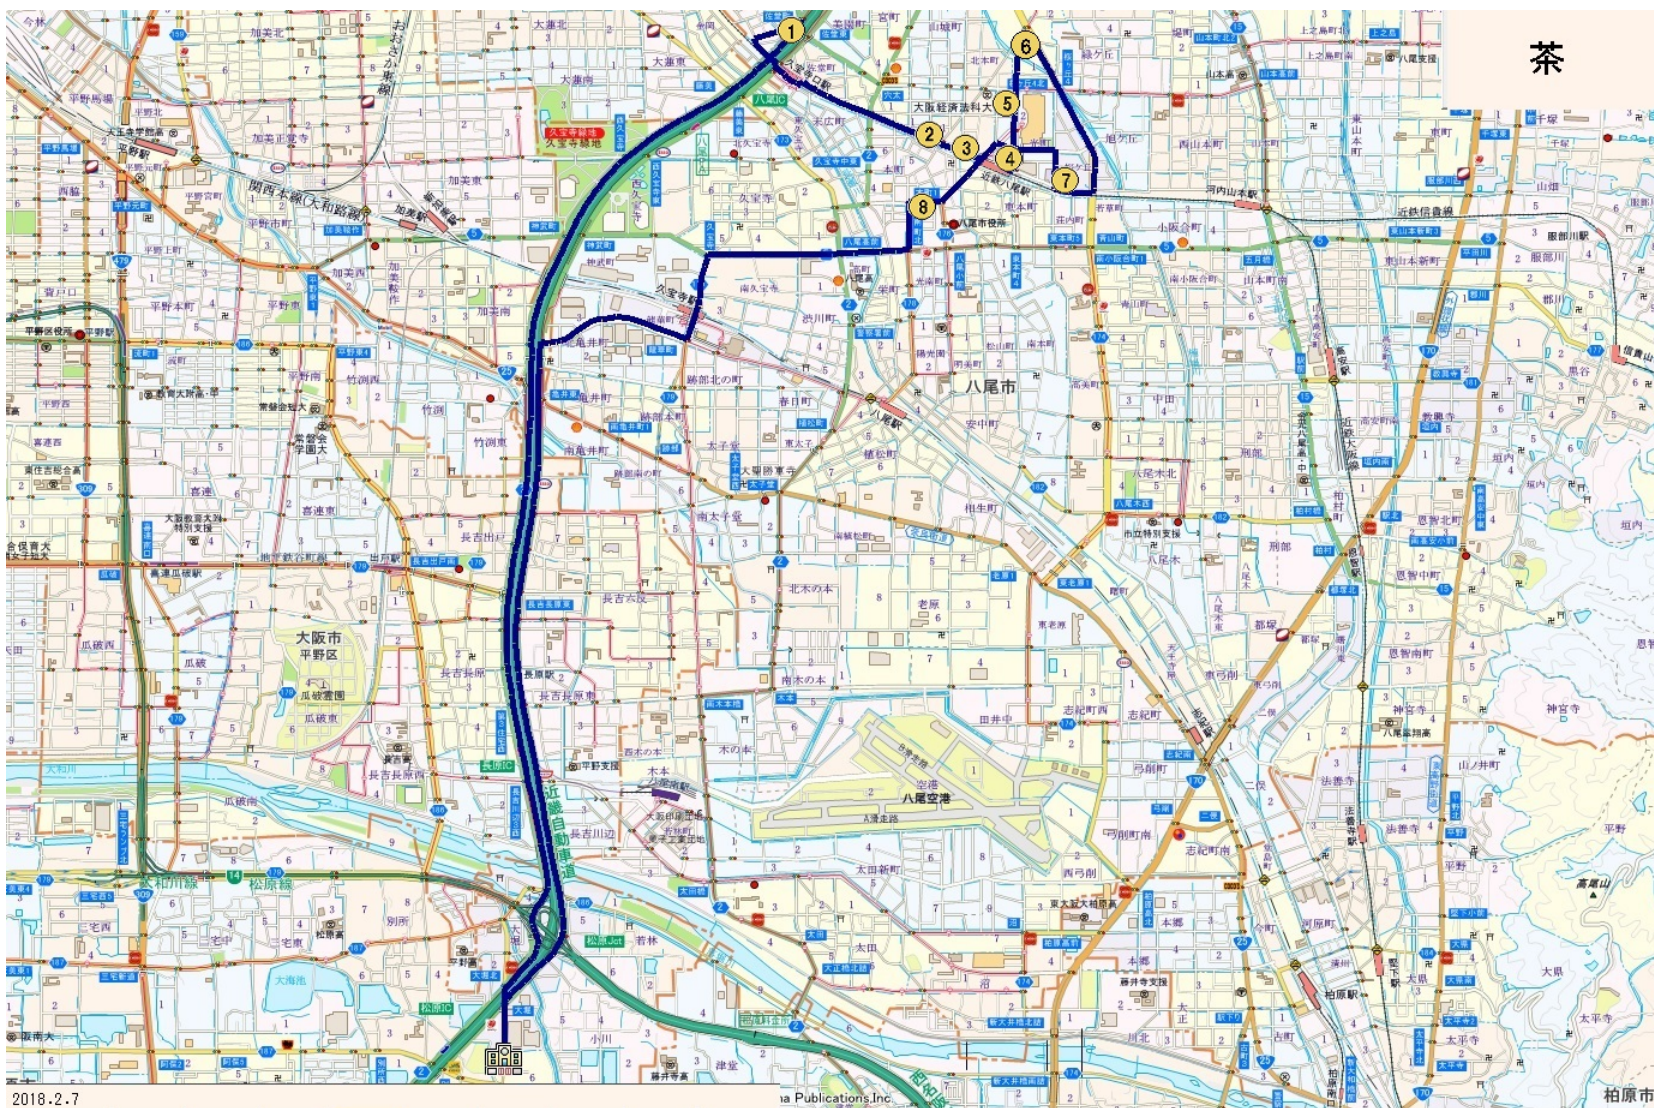

らいおん：茶 コース

茶

停留所名

☆園 出発

①シカノ株式会社

②渡辺クリニック

③山中

④八尾駅前ロータリー三田屋

⑤光町2丁目

⑥ファミリー八尾

⑦プリズムホール

⑧本町5丁目

☆園 帰着