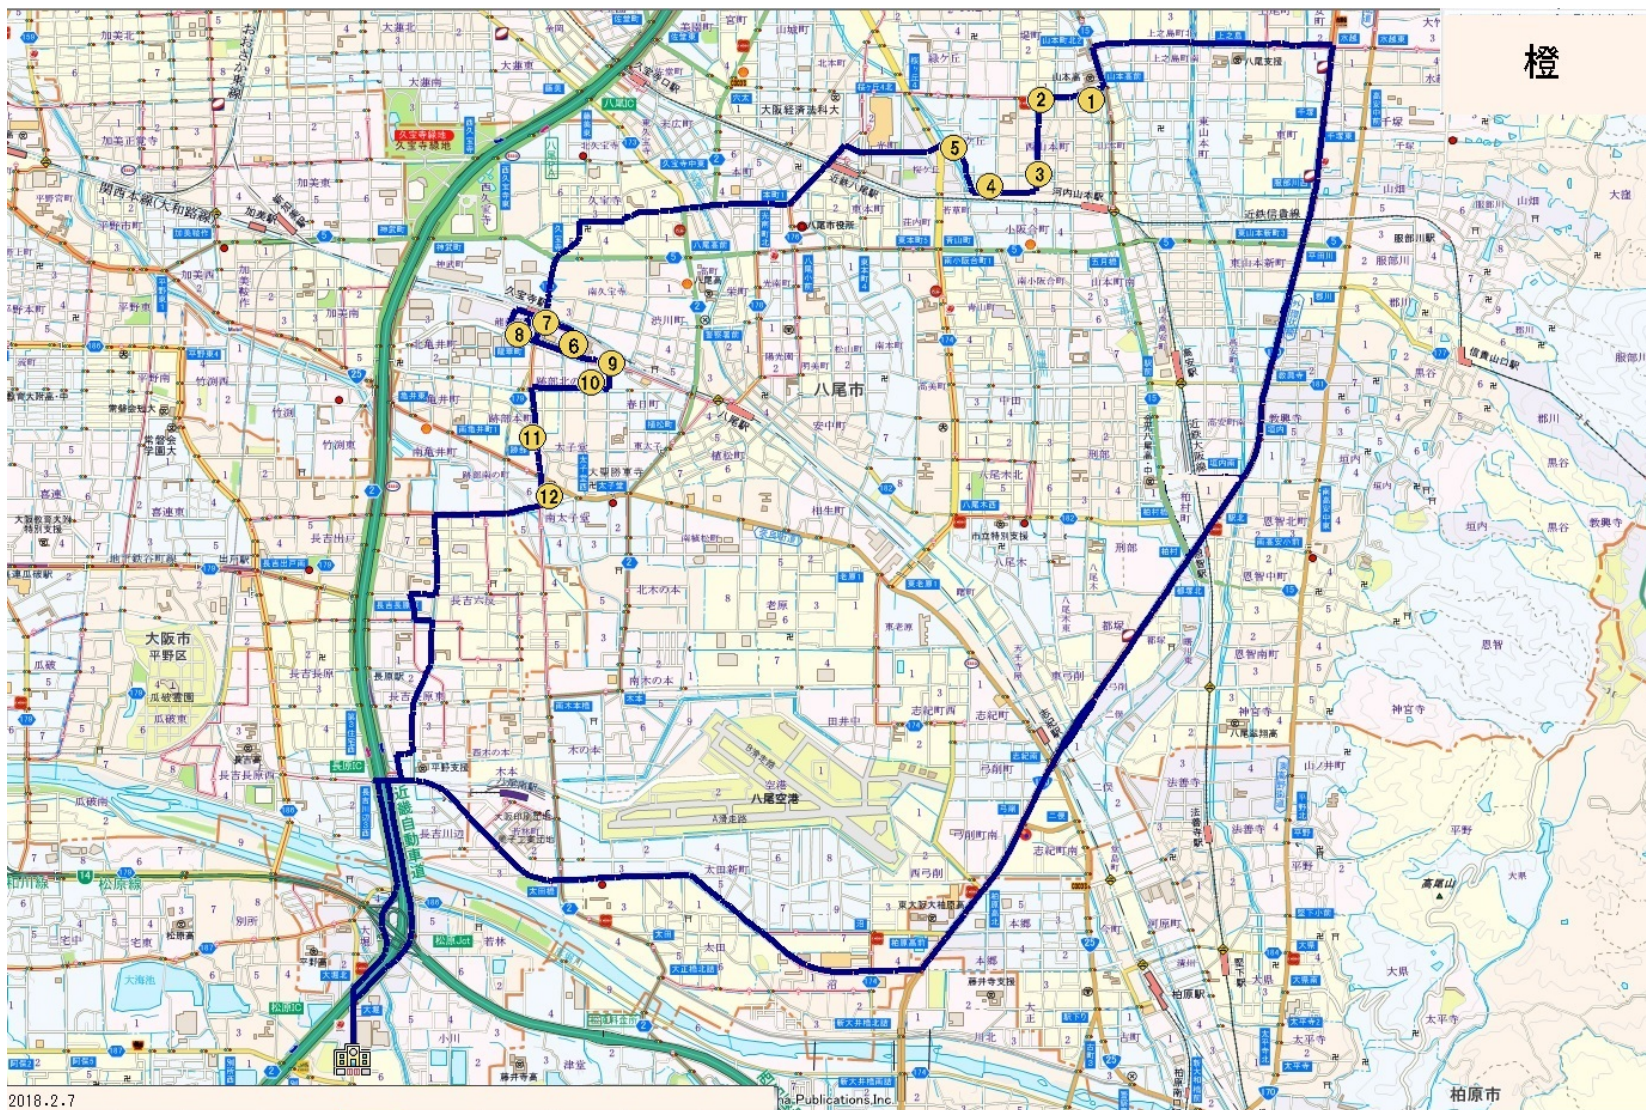

らいおん：橙 コース

停留所名

☆園 出発

- ①セブンイレブン西山本
- ↓
- ②山本消防
- ↓
- ③松田クリニック
- ↓
- ④クリエ西山本
- ↓
- ⑤旭ヶ丘サクス
- ↓
- ⑥JR久宝寺駅前ME
- ↓
- ⑦JR久宝寺駅前ロータリー
- ↓
- ⑧ローレルコート
- ↓
- ⑨ザ・レスタージュ
- ↓
- ⑩竜華北小学校
- ↓
- ⑪跡部本町近鉄
- ↓
- ⑫ホルモン吉
- ↓
- ☆園 帰着