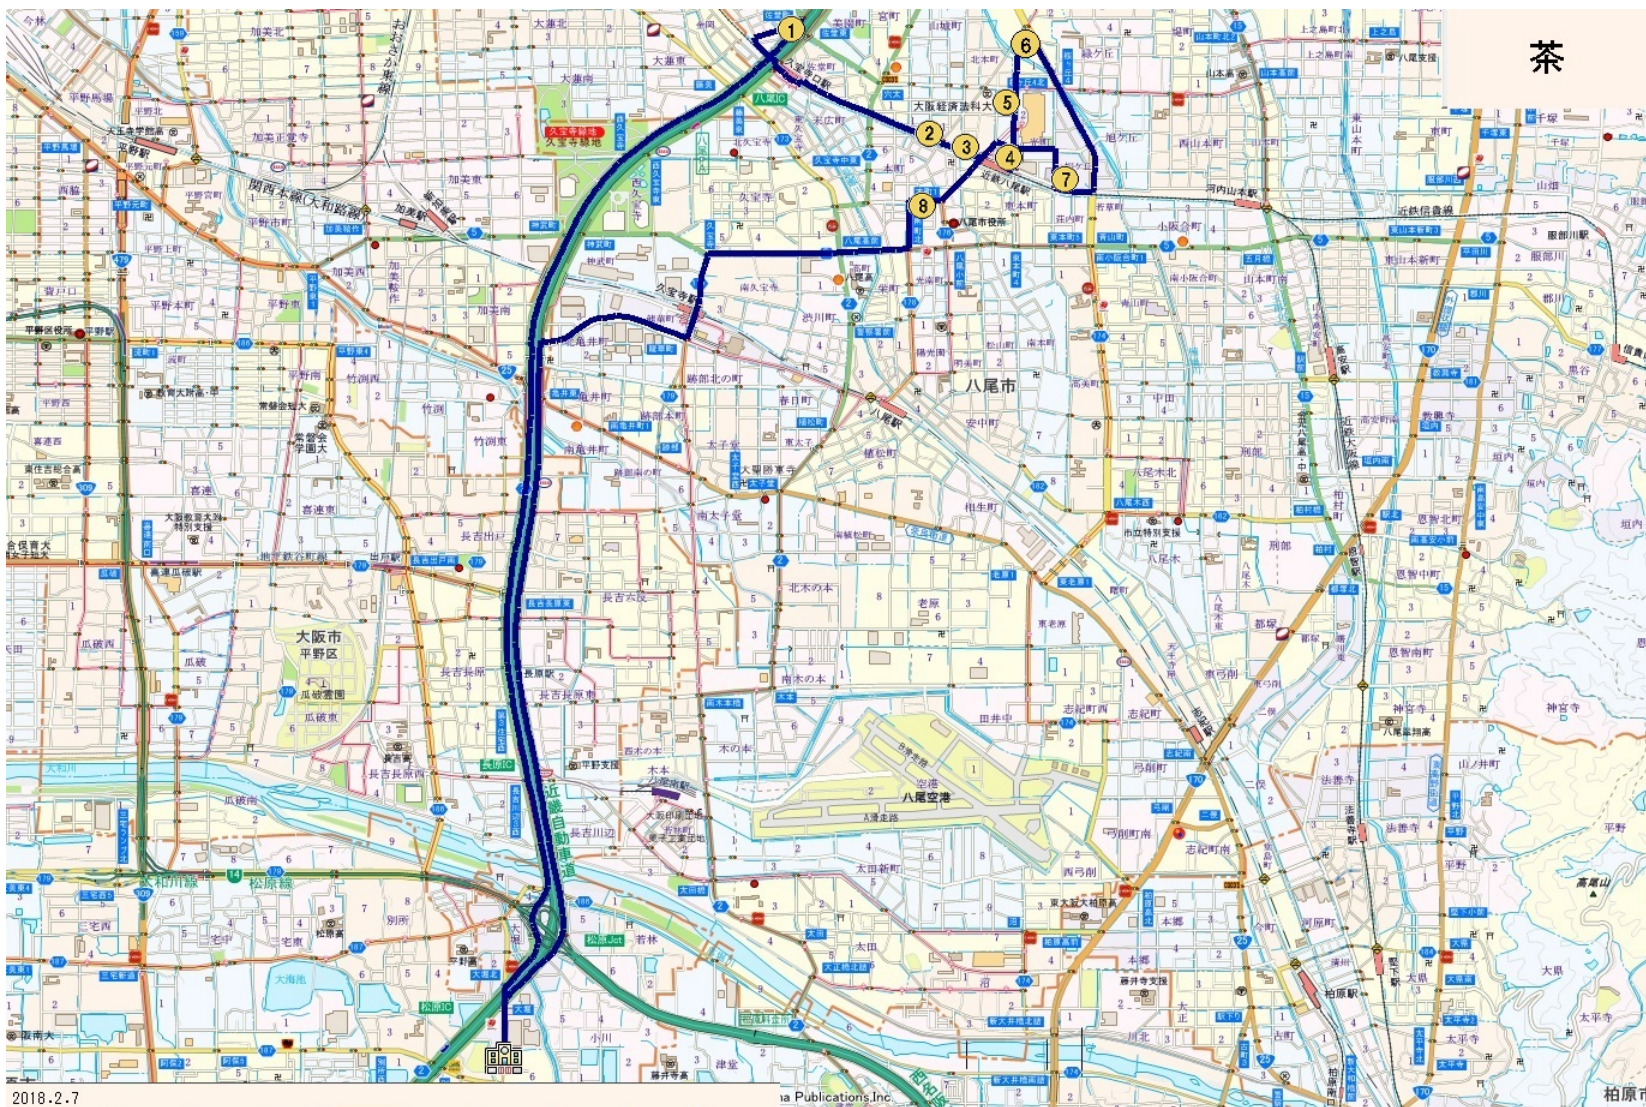

らいおん： コース

停留所名

☆園 出発

①セブンイレブン西山本

山本消防

松田クリニック

クリエ西山本

旭ヶ丘サクス

J R久宝寺駅前ME

J R久宝寺駅前ロータリー

ローレルコート

ザ・レスタージュ

竜華北小学校

跡部本町近鉄

ホルモン吉

☆園 帰着