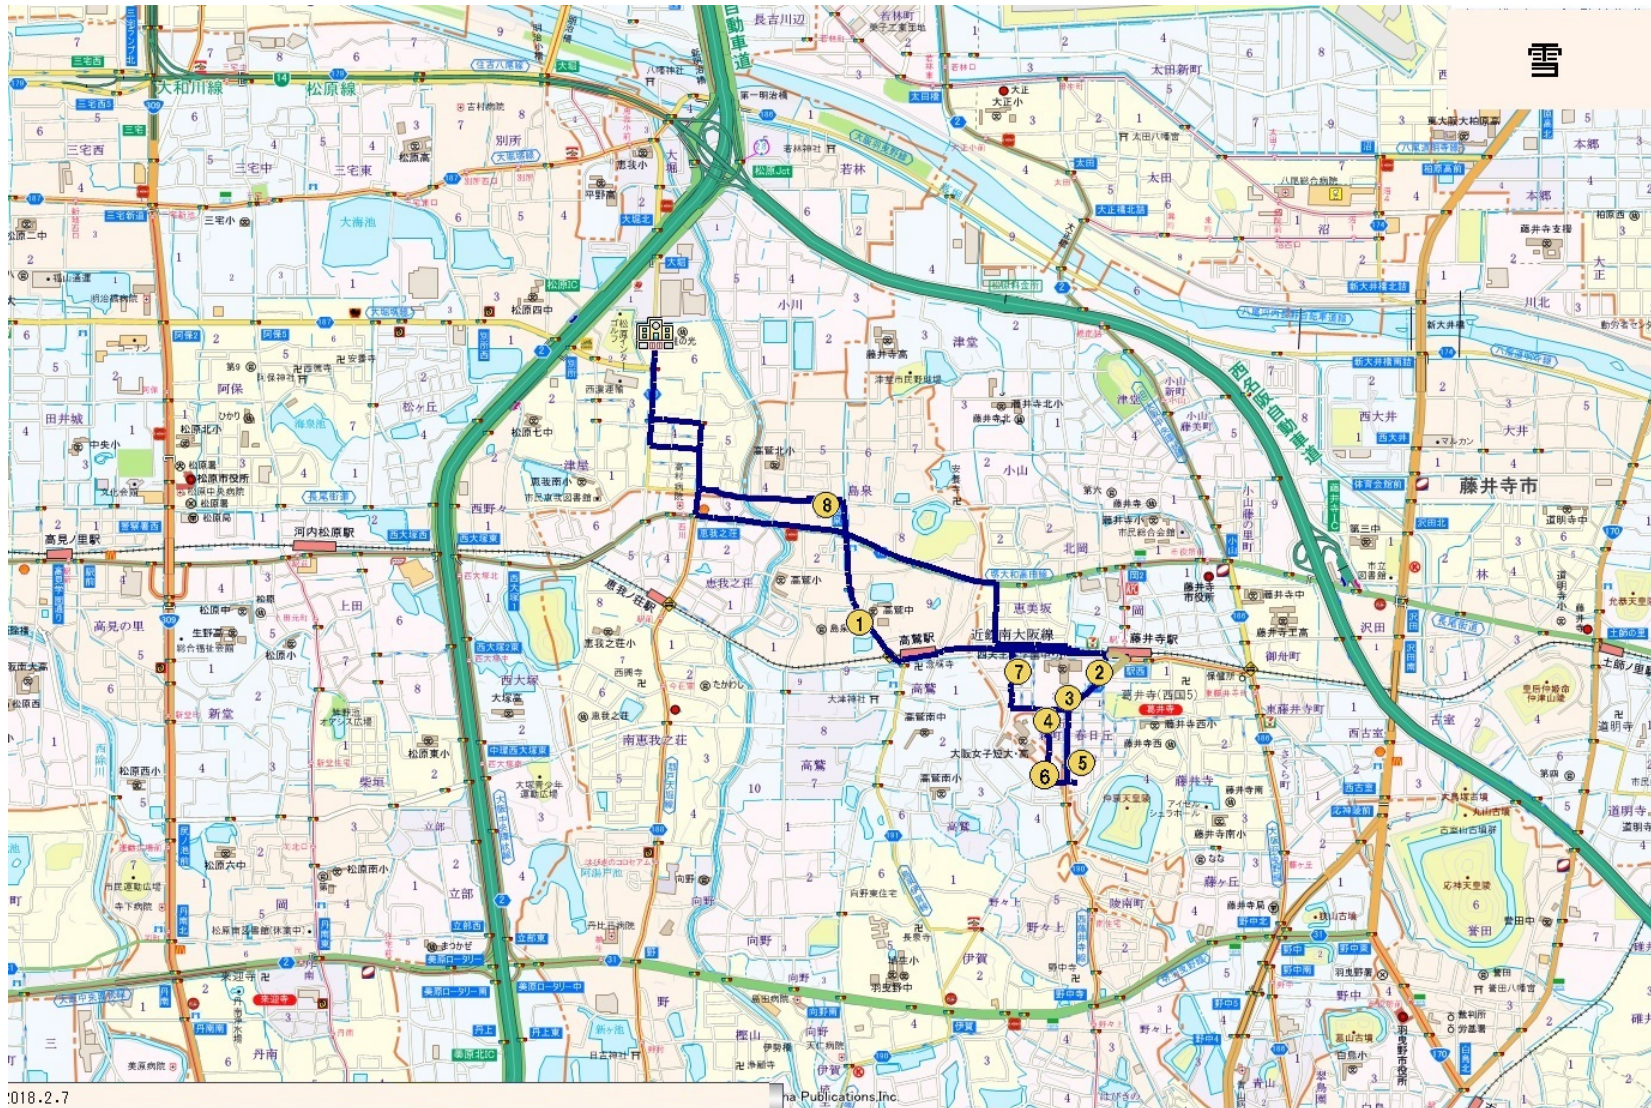

# ぱんだ：雪 コース

## 停留所名

☆園 出発

- ①セブン薬局
  - ②春日丘マンション
  - ③春日丘グランスイート
  - ④春日丘新町A
  - ⑤春日丘2丁目公園
  - ⑥春日丘新町B
  - ⑦タカラ建設「坪井宅前」
  - ⑧COMクリーニング
- ☆園 帰着