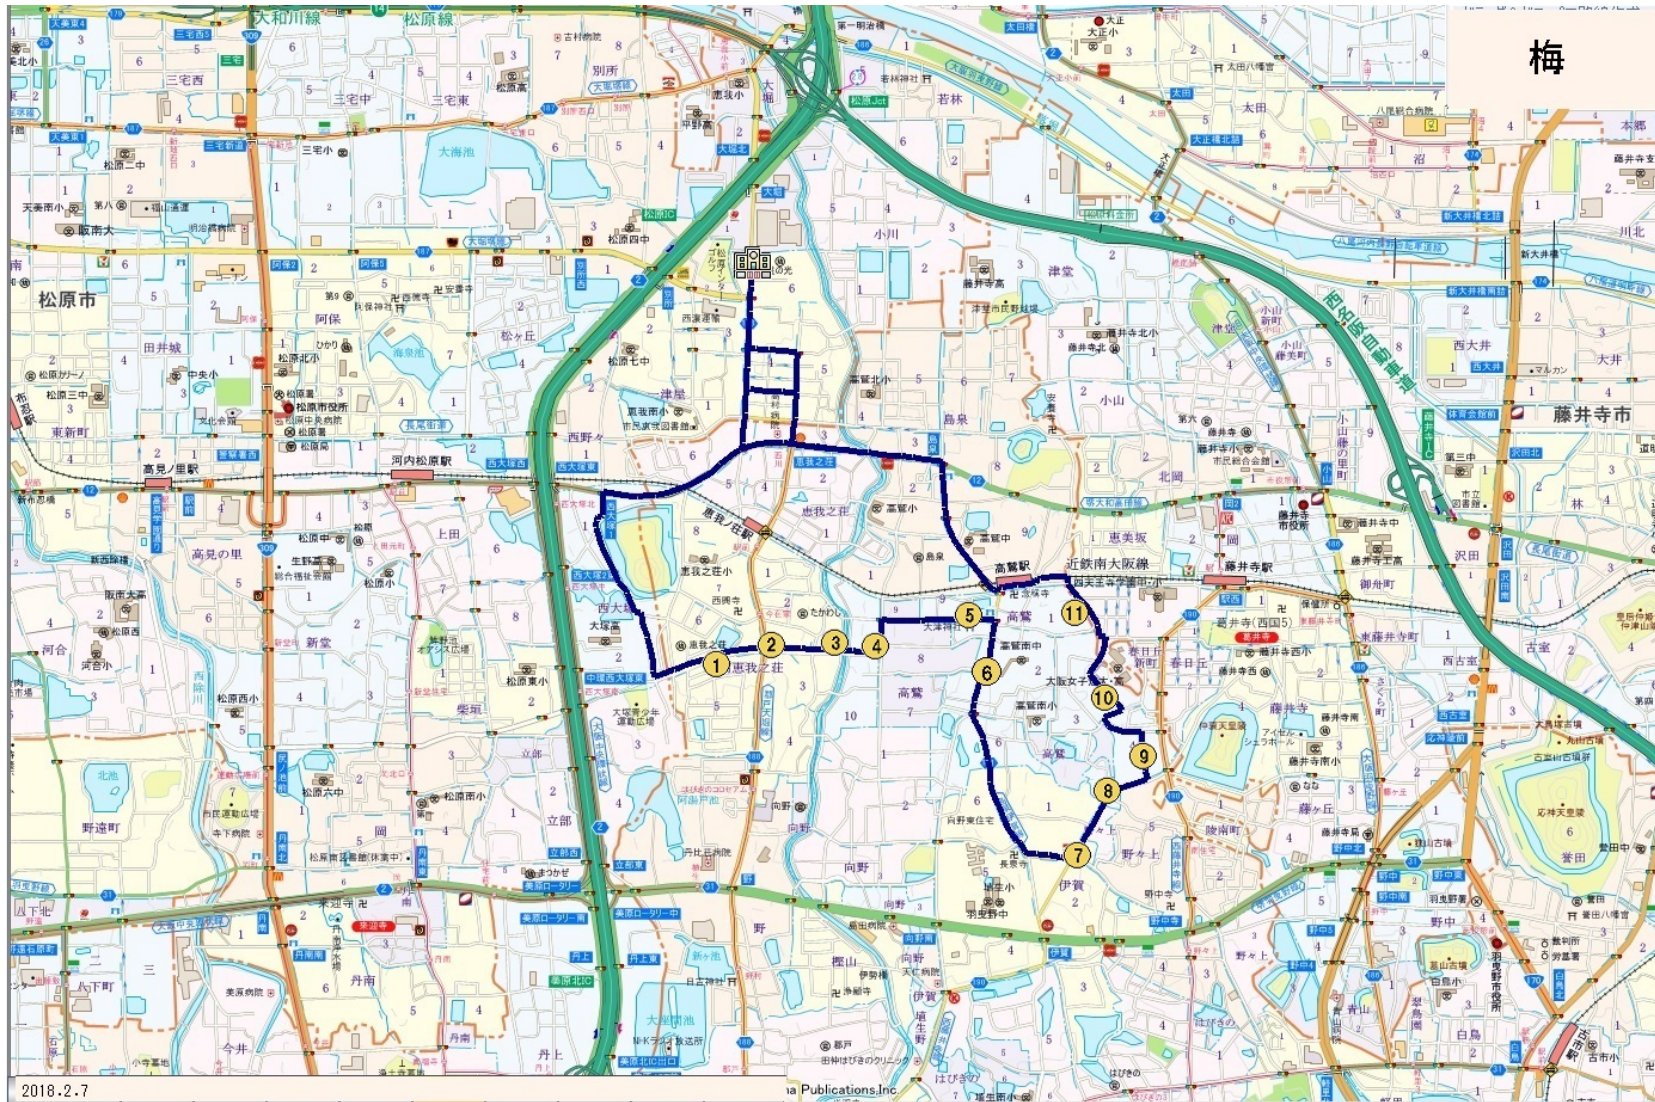

ぱんだ：梅コース

停留所名

☆園 出発

①南恵我之荘7丁目

②やすらぎホール

③新河原橋

④高鷲10丁目

⑤大津神社

⑥ザ・レジデンス羽曳野

⑦ファミリーマート伊賀

⑧高鷲府営住宅

⑨グリーンハイツ

⑩ロイヤルアークレイナランド

⑪メロディハイム高鷲

☆園 帰着