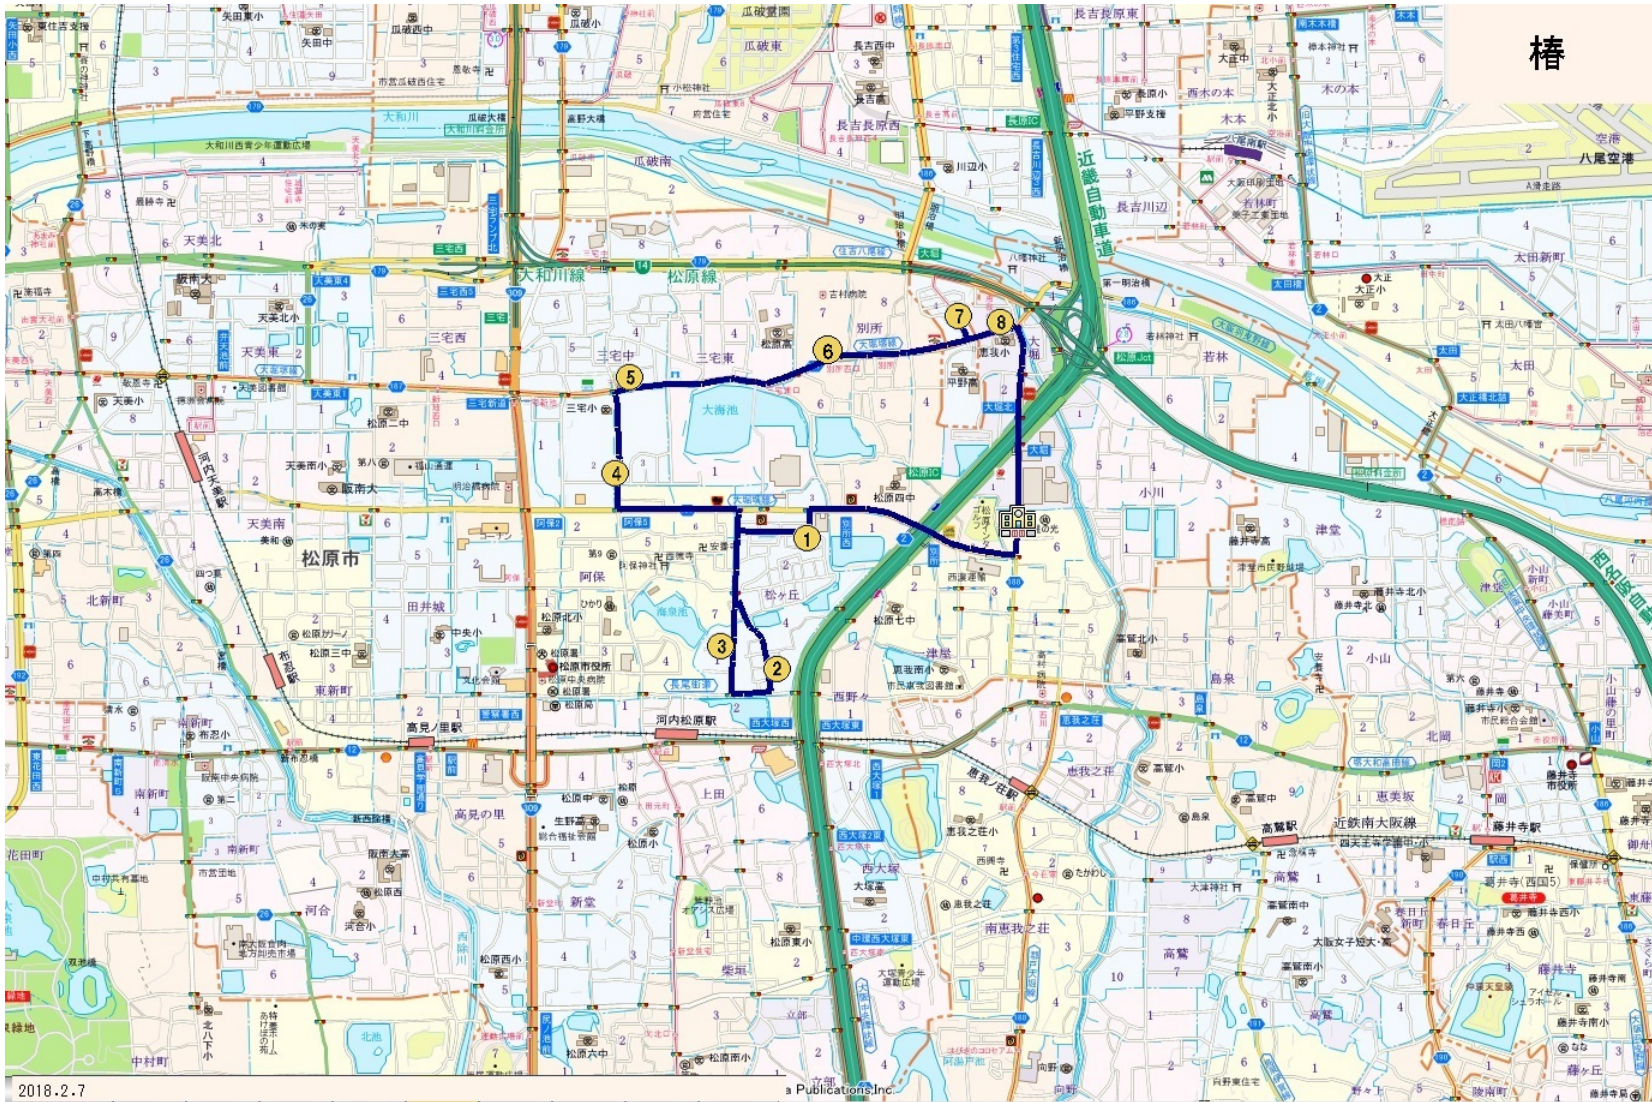

ぱんだ：椿コース

停留所名

☆園 出発

① 往生院

② 松ヶ丘4丁目

③ エスリード松ヶ丘

④ 三宅公園

⑤ 三宅神社

⑥ 別所郵便局

⑦ 菜の花

⑧ 恵我小正門前

☆園 帰着