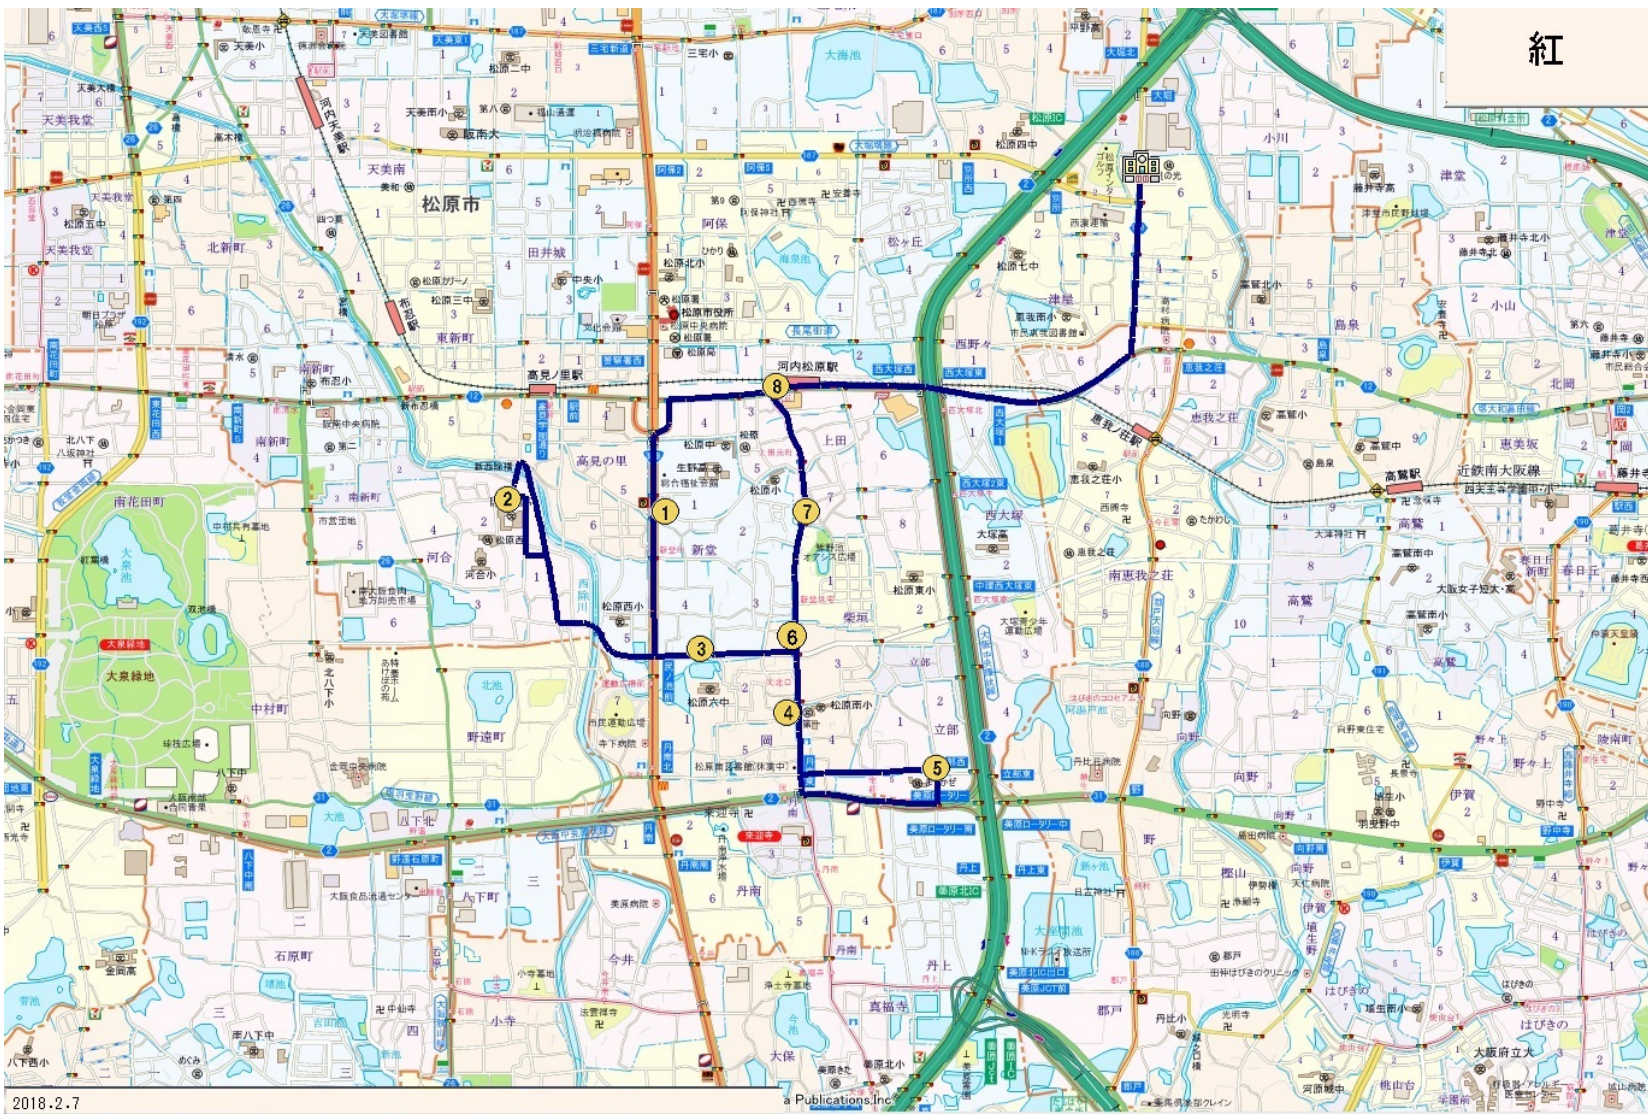

こあら：紅 コース

停留所名

☆園 出発

①ディリー山崎高見店

②阪南大高校前

③パセオ

④松原岡郵便局

⑤美容室林檎屋

⑥ウエルシア岡店

⑦猪木工務店

⑧松原駅前

☆園 帰着