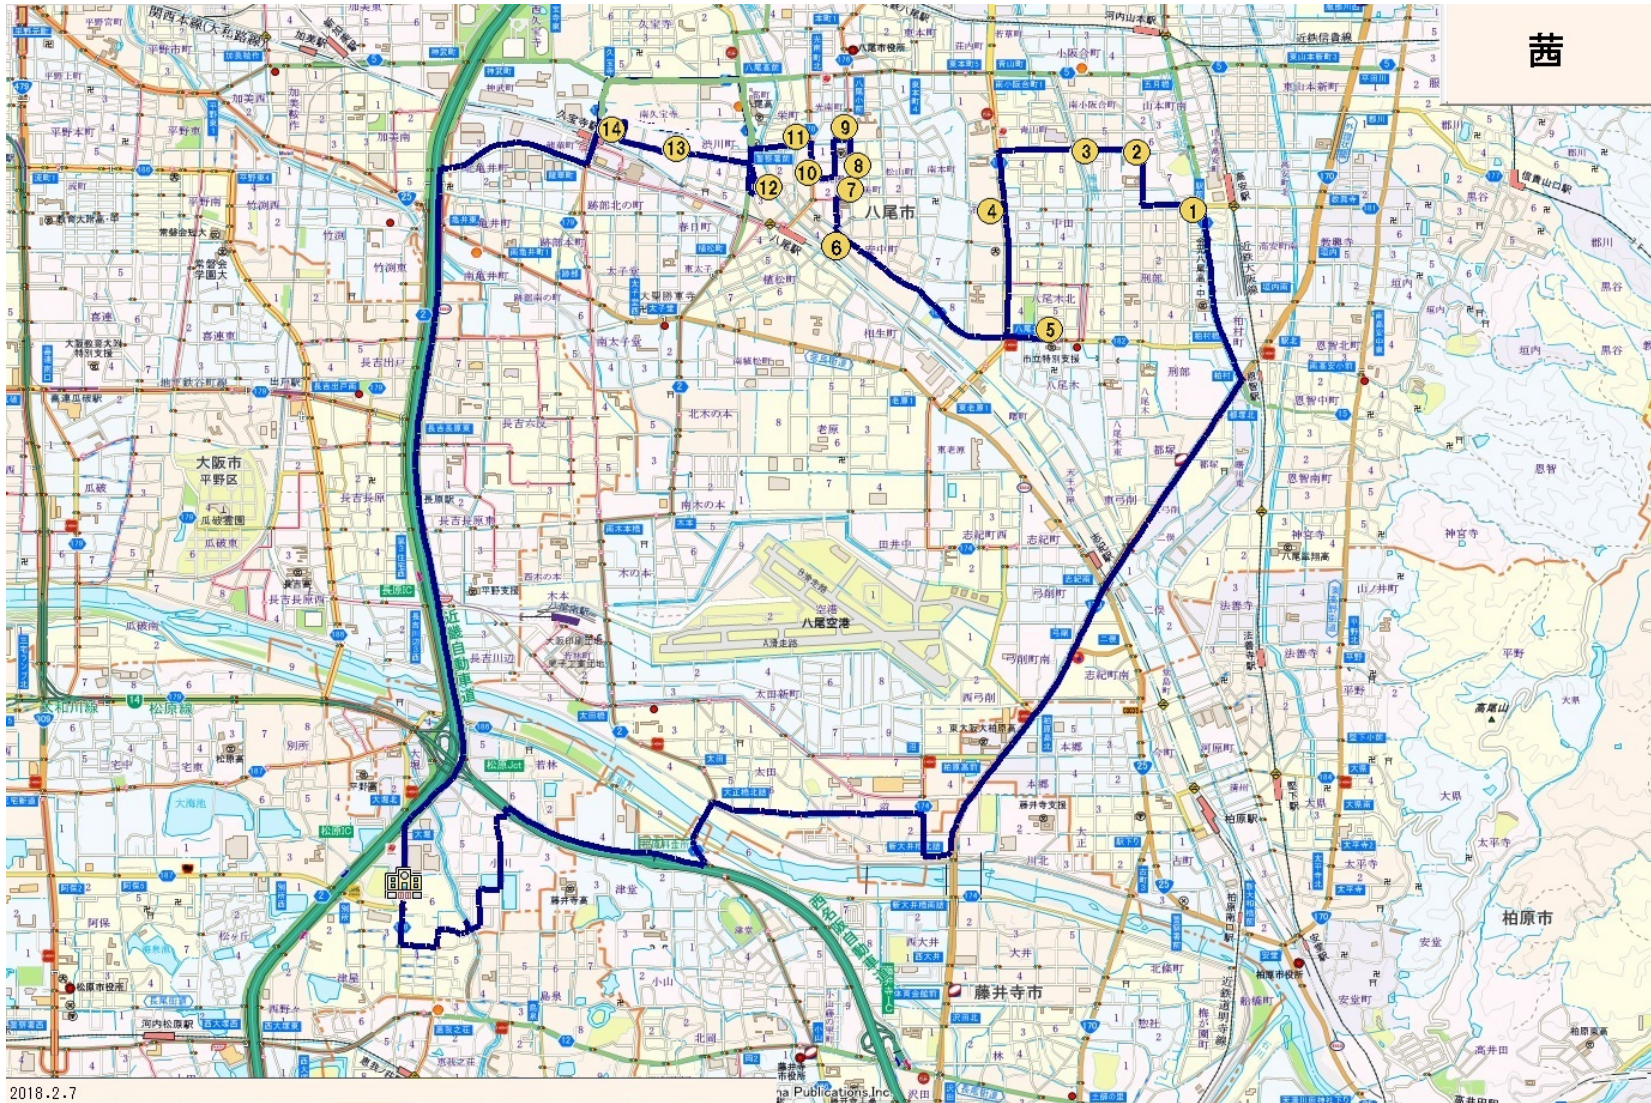

こあら：茜 コース

茜

- 停留所名**
- ☆園 出発
 - ①近鉄高安セブンイレブン
 - ↓
 - ②南山本小学校
 - ↓
 - ③中谷クリニック
 - ↓
 - ④八尾税務署
 - ↓
 - ⑤八尾グランドホテル
 - ↓
 - ⑥プランズ八尾
 - ↓
 - ⑦安中小学校
 - ↓
 - ⑧安中小学校南角
 - ↓
 - ⑨J P八尾
 - ↓
 - ⑩セブンイレブン陽光園
 - ↓
 - ⑪栄町二丁目
 - ↓
 - ⑫ファミリーアクセス八尾
 - ↓
 - ⑬渋川町6丁目
 - ↓
 - ⑭南久宝寺3丁目
 - ↓
 - ☆園 帰着