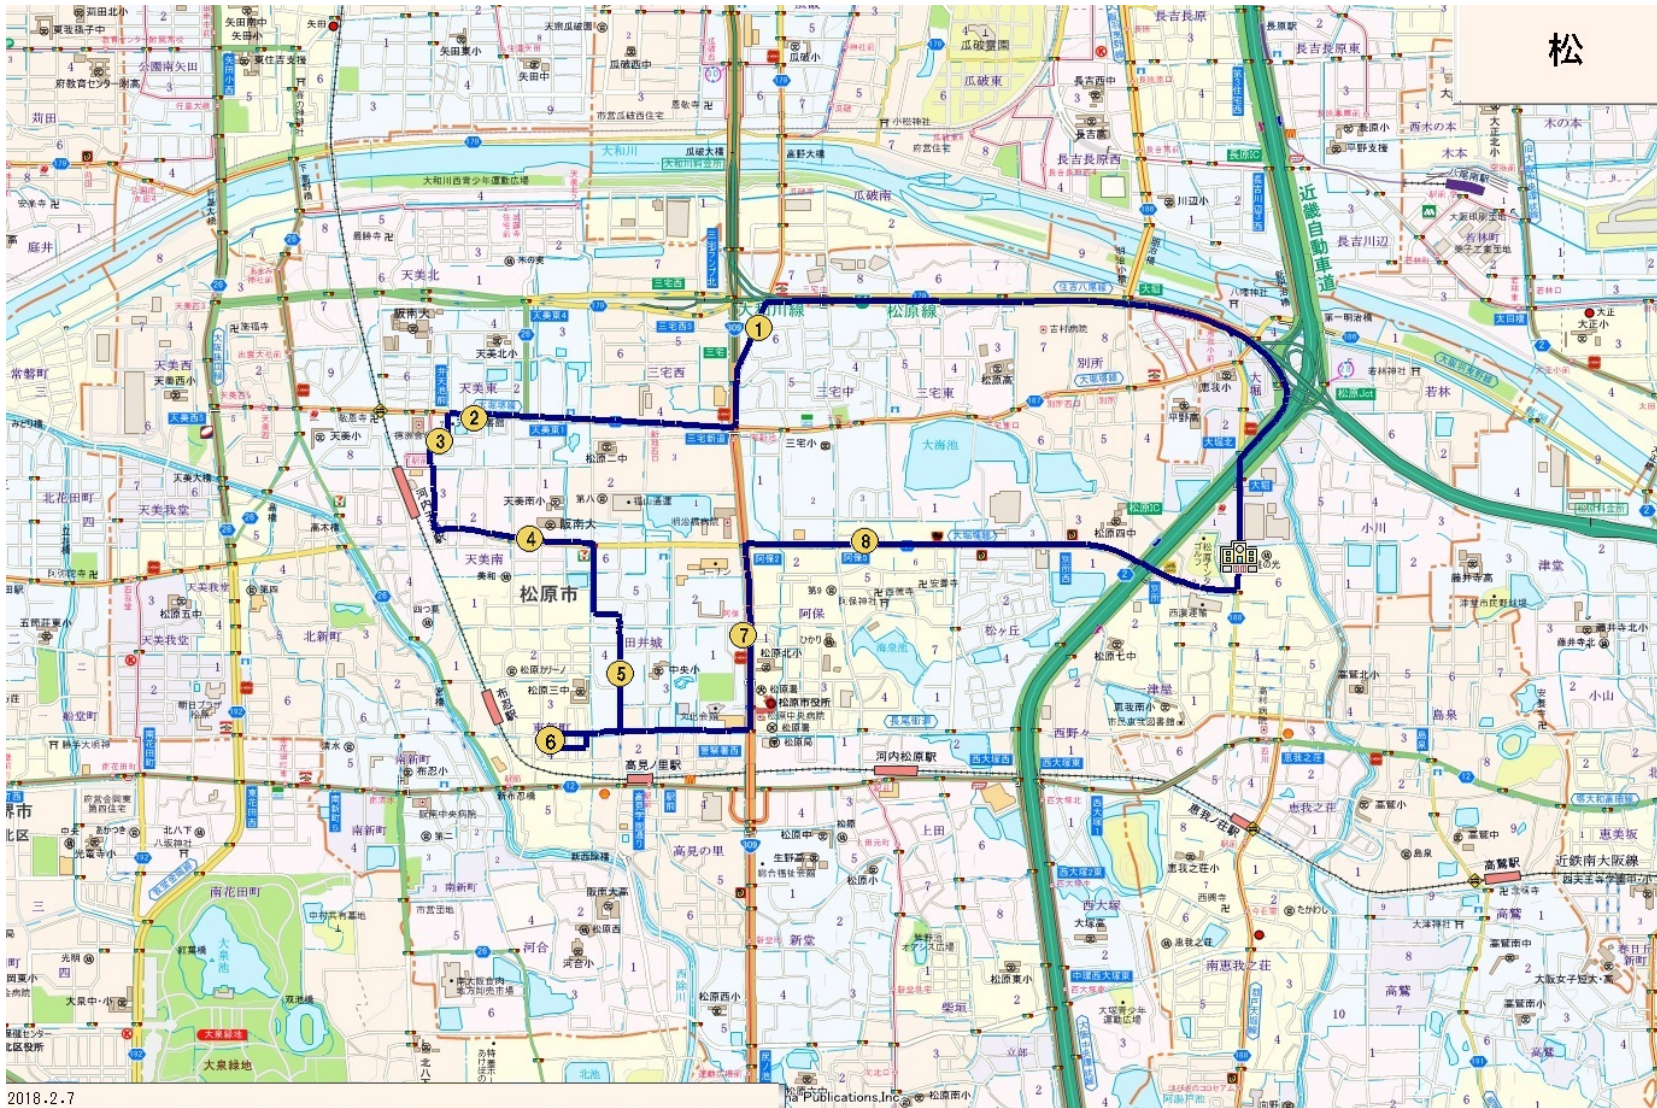

きりん：松 コース

松

停留所名

- ☆園 出発
- ↓
- ①ヤマト運輸
- ↓
- ②池内中公民館
- ↓
- ③ミルキーウェイ
- ↓
- ④サンクス天美
- ↓
- ⑤サンハイツ高見の里
- ↓
- ⑥松原アーバンコンフォート
- ↓
- ⑦トヨタカローラ南海
- ↓
- ⑧八馬
- ↓
- ☆園 到着