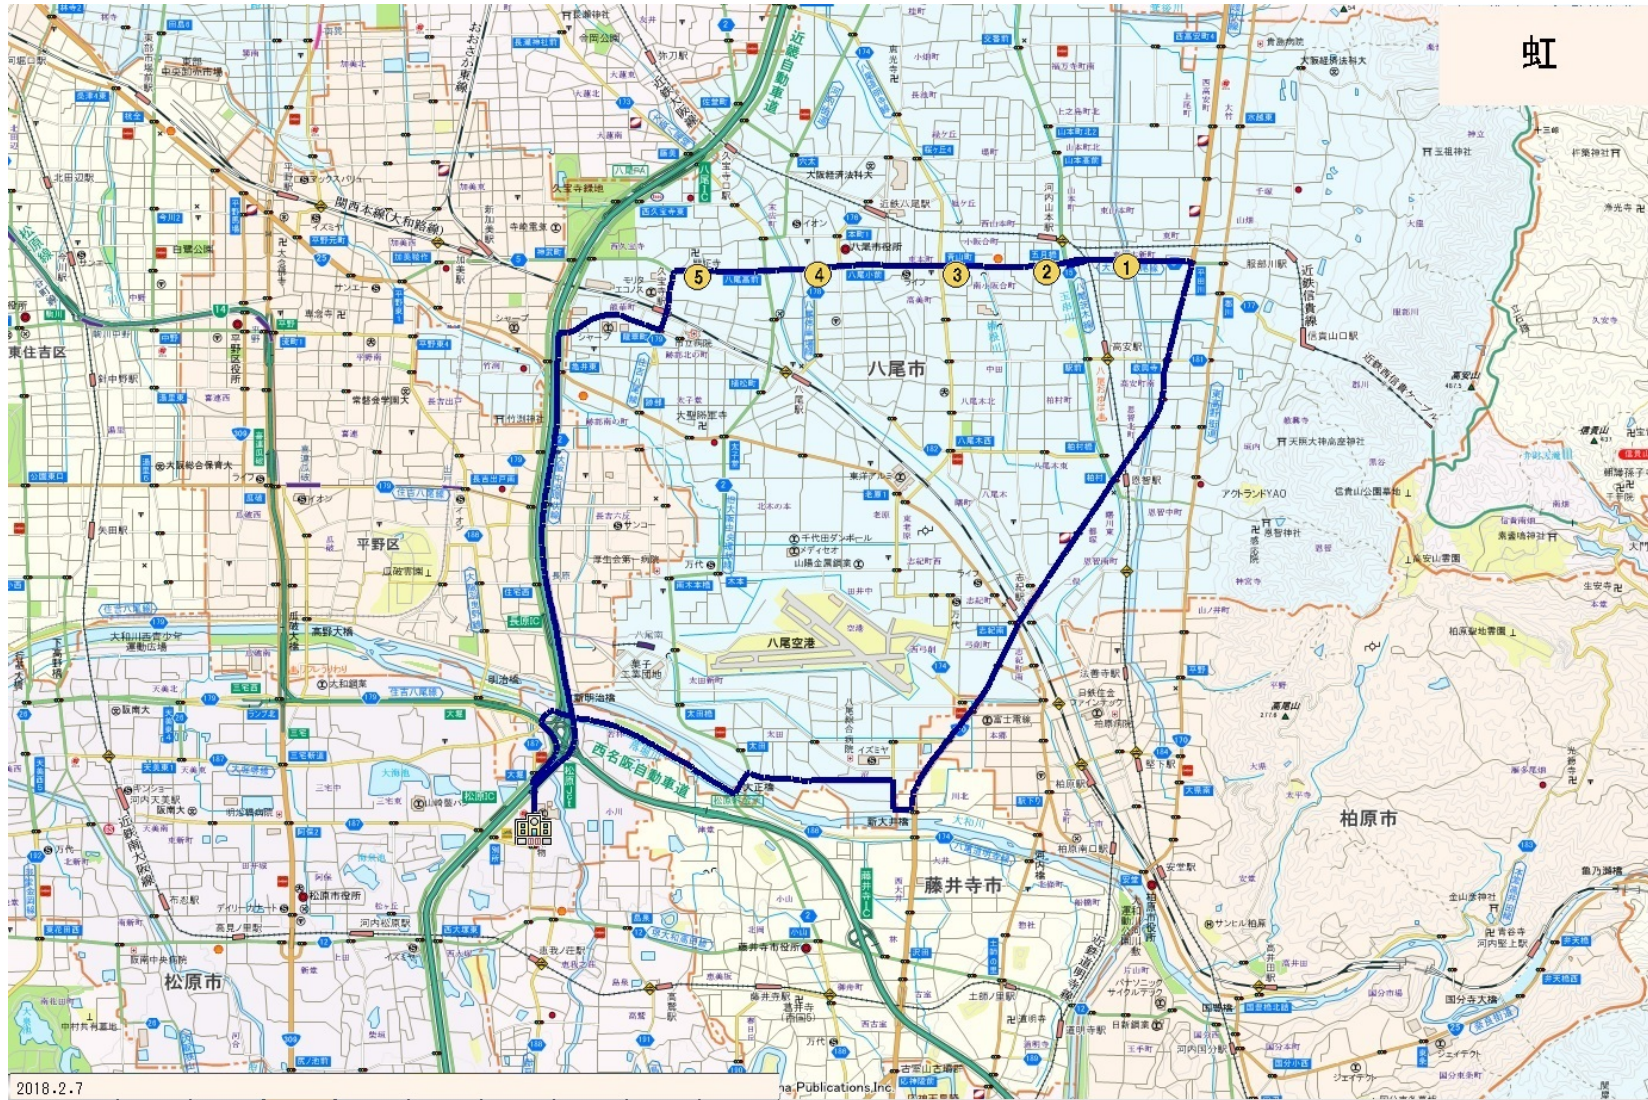

ひっじ：虹 コース

停留所名

☆園 出発

①とよなが動物病院

②五月橋

③青山ダイハツ

④セブンイレブン本町

⑤シャルム久宝寺緑地

☆園 帰着