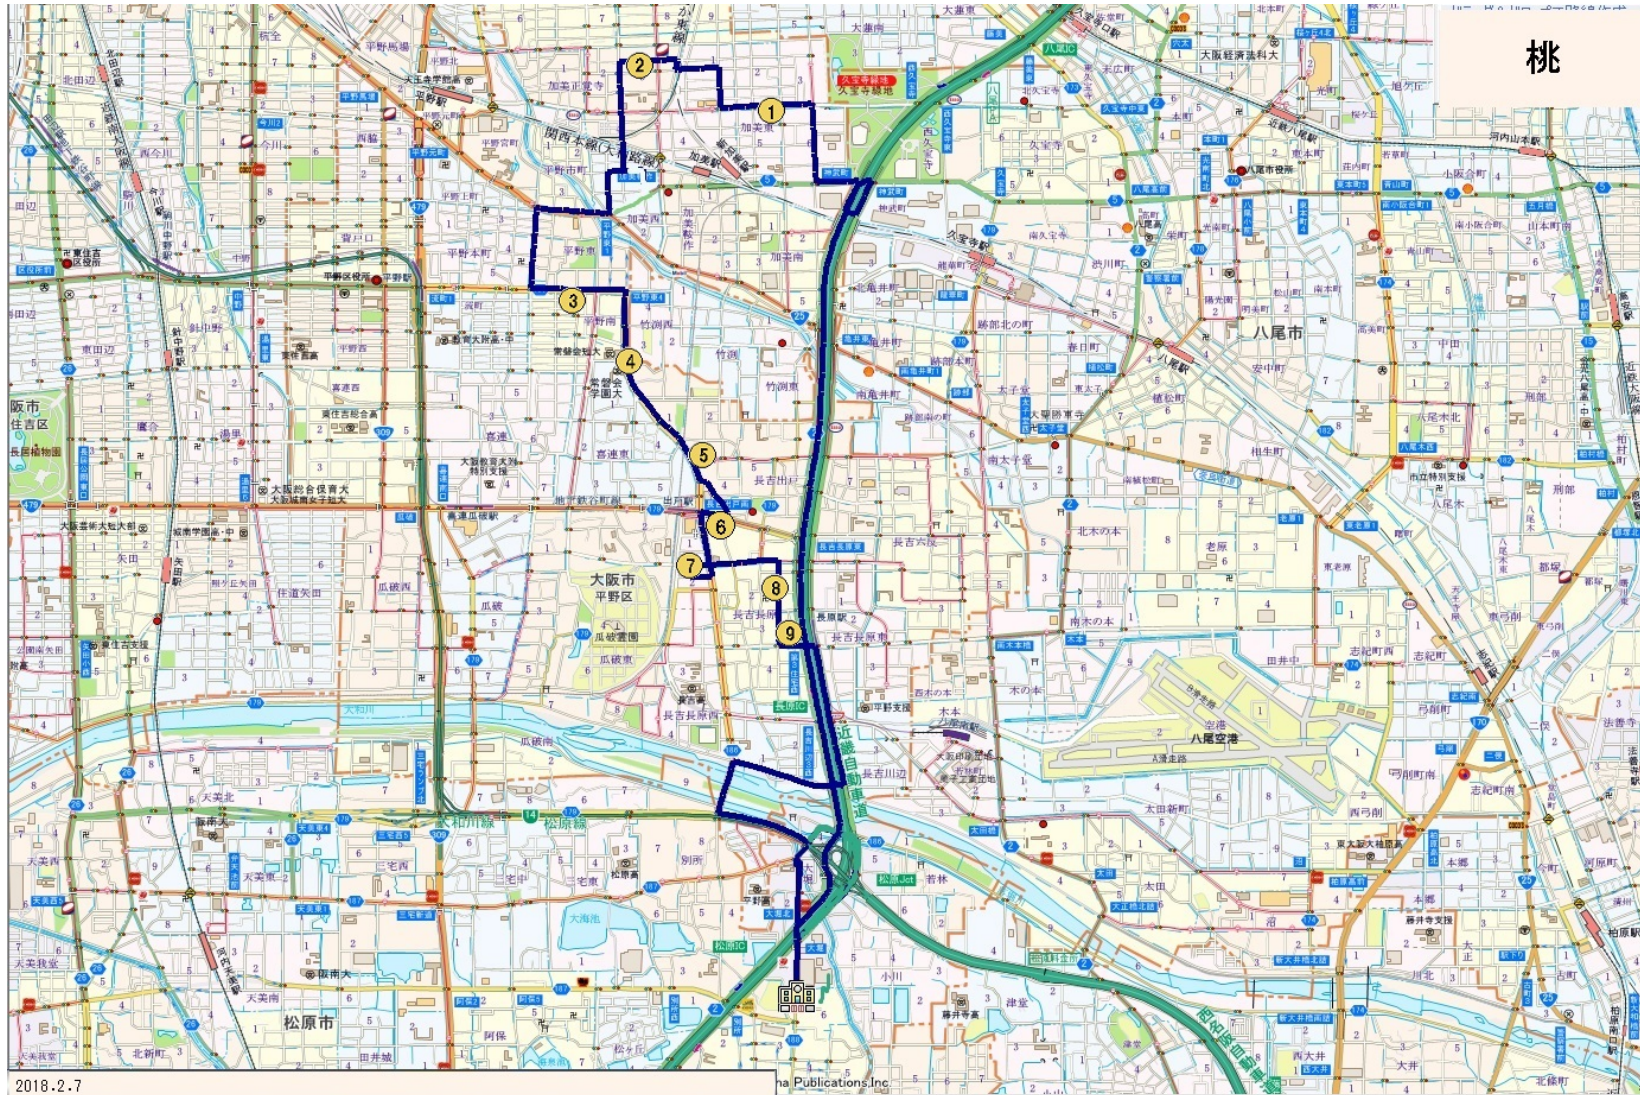

ひつじ : 桃 コース

停留所名

- ☆園 出発
- ↓
- ① ウエルシア加美
- ↓
- ② リバーガーデン加美
- ↓
- ③ 平野消防署
- ↓
- ④ 常盤短大
- ↓
- ⑤ セブンイレブン長吉出戸
- ↓
- ⑥ サンライズマンション
- ↓
- ⑦ クリオパレス
- ↓
- ⑧ なみはや公園
- ↓
- ⑨ ダイヤモンドハイツ
- ↓
- ☆園 帰着