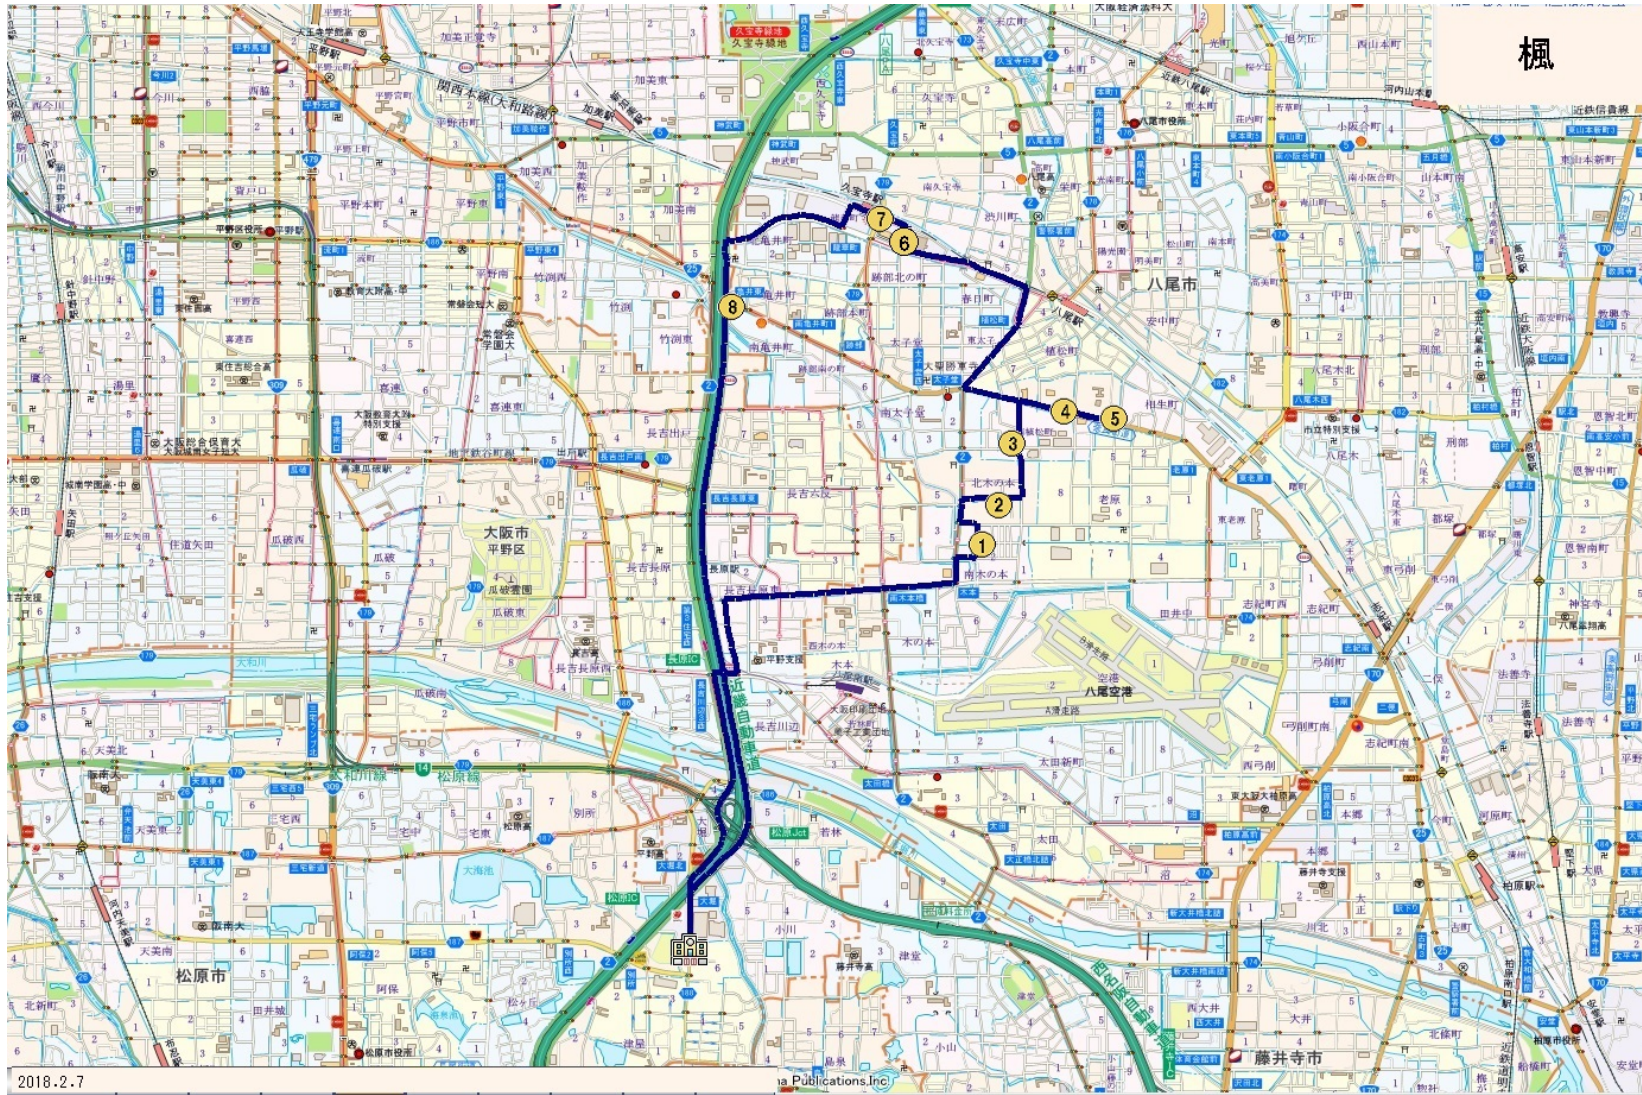

ひつじ：楓 コース

停留所名

☆園 出発

①南木の本2丁目

↓

②北木の本4丁目

↓

③アイマン本社

↓

④エディオン

↓

⑤天山

↓

⑥メガ・イースト

↓

⑦JR久宝寺駅前ロータリー

↓

⑧亀井交差点

↓

☆園 到着