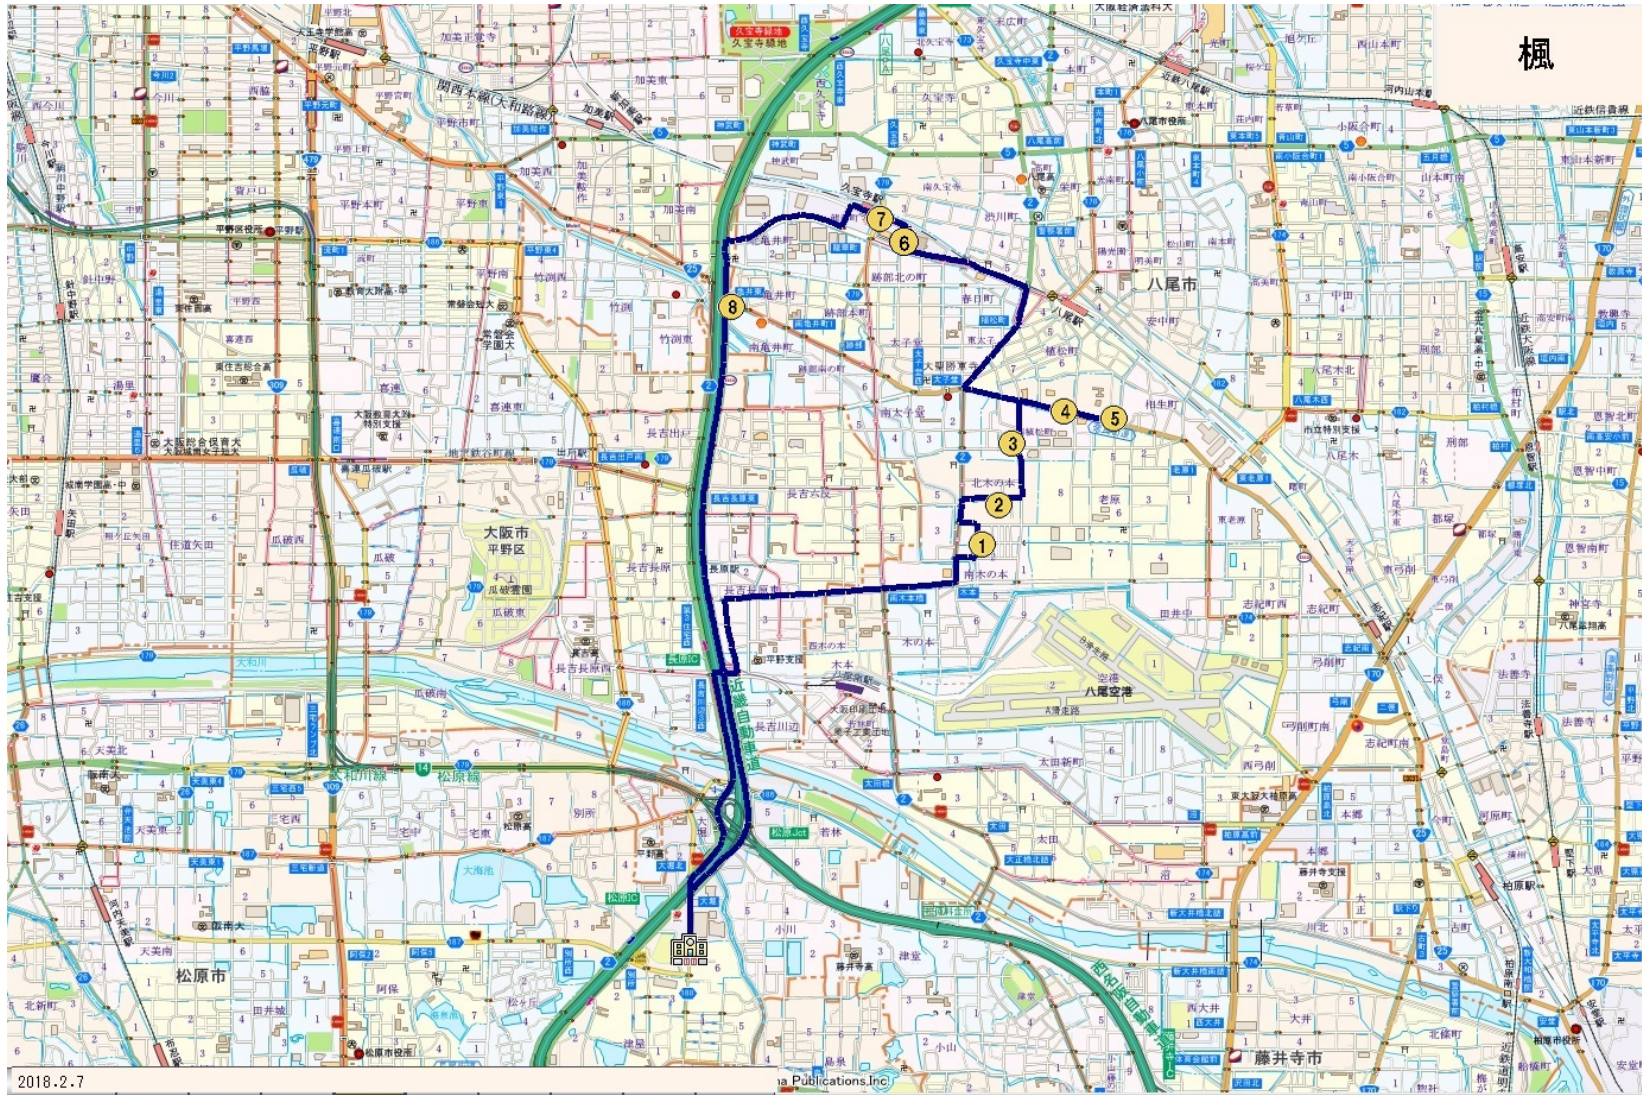

ひつじ：楓コース

停留所名

☆園 出発

①南木の本2丁目

↓

②北木の本4丁目

↓

③アイマン本社

↓

④エディオン

↓

⑤天山

↓

⑥メガ・イースト

↓

⑦JR久宝寺駅前ロータリー

↓

⑧亀井交差点

↓

☆園 到着